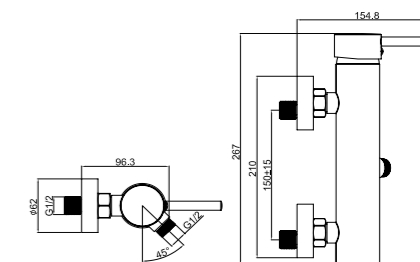

Смесители

| Alcora |

M41015-531C
Смеситель UMBRELLA
душевая кабина,
без душевого комплекта,
хром