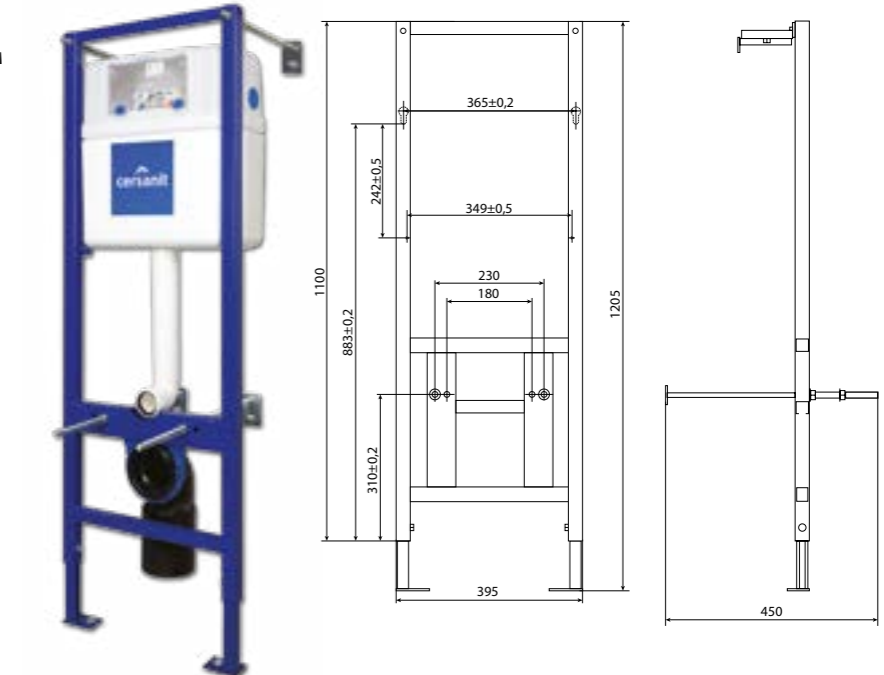

Инсталляция LINK PRO металлический каркас для унитаза с бачком

- Возможность установки в угол
- Подвод воды с обоих боков (справа или слева)
- Регулируемая высота
- Шаровой кран в комплекте
- Тихий наливной клапан
- Дополнительные точки крепления