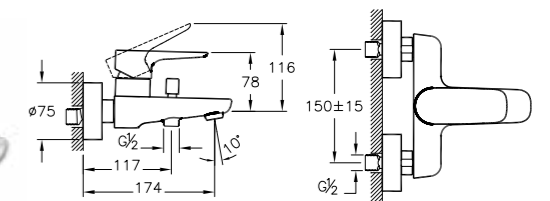

A42445EXP
Смеситель SOLID S душ

A41936EXP
Смеситель FLO S умывальник

A41937EXP
Смеситель FLO S ванна/душ

A41984EXP
Смеситель MINIMAX S умывальник

A41990EXP
Смеситель MINIMAX S умывальник
высокий

A41994EXP*
Смеситель MINIMAX S ванна-душ

* Смеситель не комплектуется душевой лейкой и шлангом