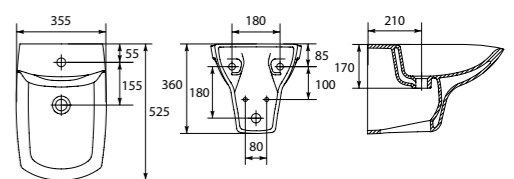

Биде CARINA В подвесное 355 x 525 мм