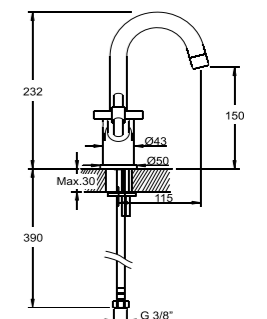

A42445EXP
Смеситель SOLID S душ

A41936EXP
Смеситель FLO S умывальник

A41937EXP
Смеситель FLO S ванна/душ

A41984EXP
Смеситель MINIMAX S умывальник

A41990EXP
Смеситель MINIMAX S умывальник
высокий

A41994EXP*
Смеситель MINIMAX S ванна-душ

* Смеситель не комплектуется душевой лейкой и шлангом