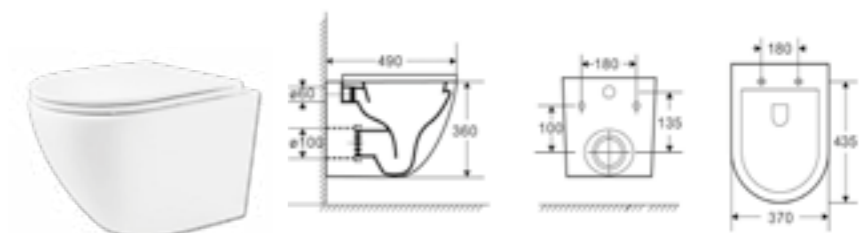

LT-046E-R
Унитаз подвесной ENCANTO
безободковый с сиденьем дюропласт,
микролифт, скрытый монтаж