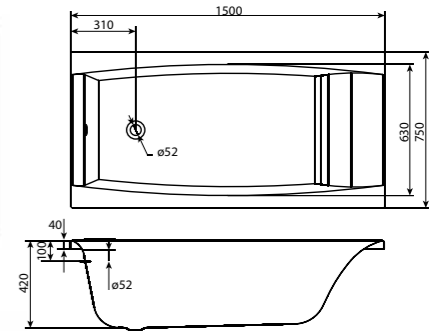

Рама для ванн SANTANA 150, NIKE 150, VIRGO 150

Рама для ванн SANTANA 170, NIKE 170, VIRGO 170-180, ZEN 170-180

Ванна	A	B	C
1700	1700	460	1070
1800	1800	560	1170