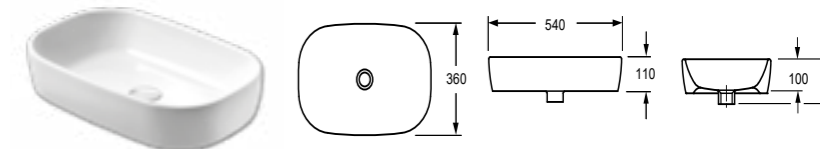

Умывальник на столешницу
ECLIPSE 54