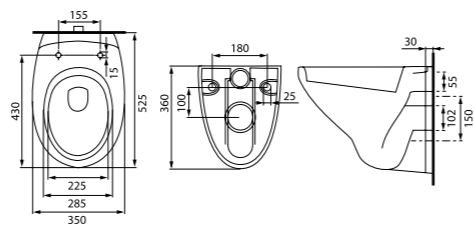

Унитаз подвесной CARINA XL CLEAN ON DPL E-OFF SLIM

КОНТРОЛЬНЫЙ ЭКЗЕМПЛЯР

Биде ЕКО В ВІ-ЕКО-5*

Биде подвесное DELFI 375 x 530 мм

Биде CARINA В подвесное 355 x 525 мм