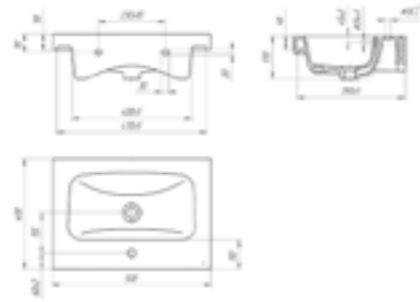

# Санфаянс

| **Cersanit** |

умывальники

Умывальник MODUO 40  
с одним отверстием

Умывальник MODUO 50  
с одним отверстием

Умывальник MODUO 60  
с одним отверстием

Умывальник MODUO 80  
с одним отверстием

Умывальник MODUO 50 SLIM с одним отверстием