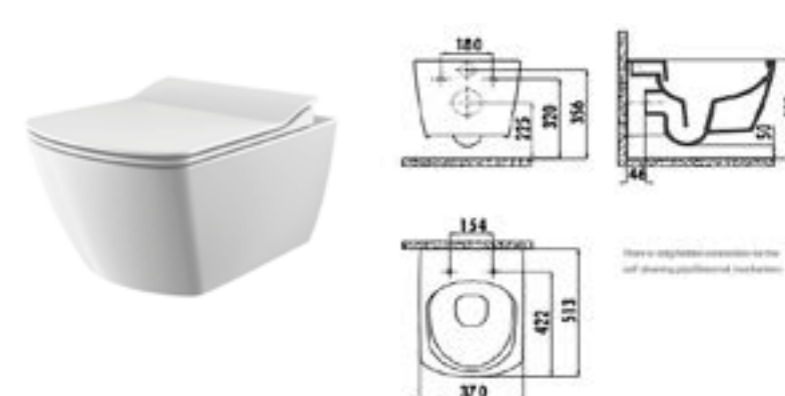

Унитаз подвесной безободковый ELEGANT с сиденьем ELEGANT