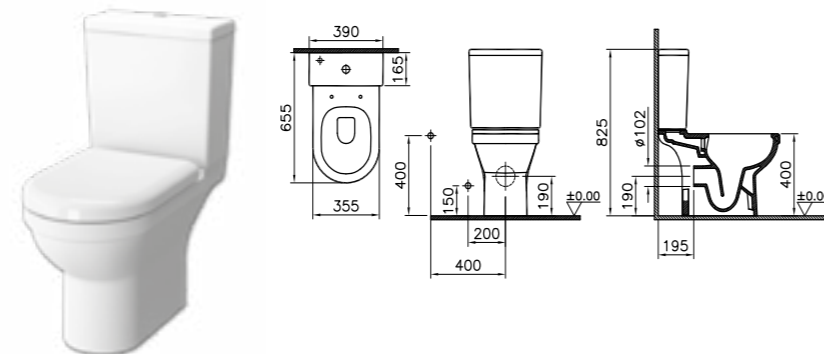

9754B003-7201  
Компакт угловой ARKITEKT LIFT

9754B003-7200  
Компакт угловой ARKITEKT стандарт

9830B003-7204  
Компакт SENTO RIM-EX  
OPEN BACK LIFT с тонким сиденьем,  
дюропласт

9797B003-7204  
Компакт RIM-EX S 50  
OPEN BACK LIFT