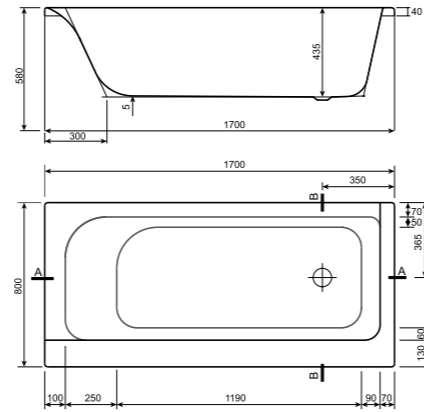

# Ванны

| Cersanit |

акриловые ванны

Ванна прямоугольная SMART левая 1700 x 800 мм\*

Ванна прямоугольная SMART правая 1700 x 800 мм\*

Модуль для ванны SMART 80, боковой, ясень

Модуль для ванны SMART 1700, фронтальный, белый