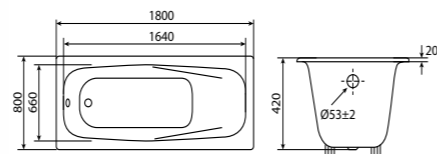

Ванны

| Goldman |

чугунные ванны

Ванна SAGA 1800 x 800 мм с ручками