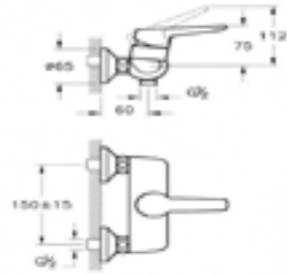

A42444EXP\*  
Смеситель SOLID S ванна-душ

\* Смеситель не комплектуется душевой лейкой и шлангом

Смесители

| Vitra |

A42445EXP  
Смеситель SOLID S душ

A41936EXP  
Смеситель FLO S умывальник

A41937EXP  
Смеситель FLO S ванна/душ