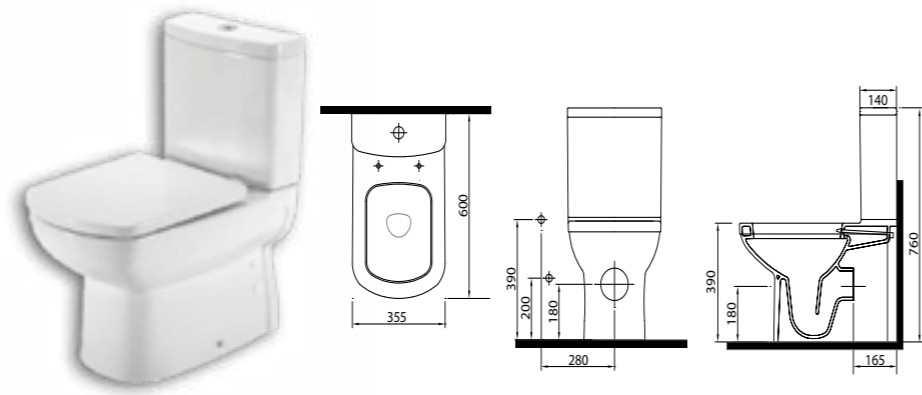

Компакт SAFIR 3/6 с сиденьем дюропласт, микролифт