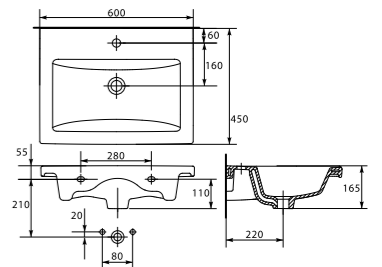

Умывальник СОМО 60
с одним отверстием
для мебели
600 x 450 мм