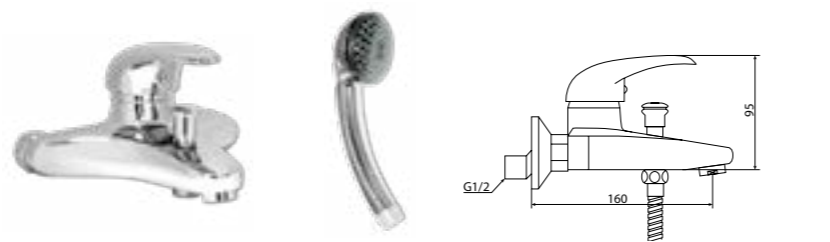

M31017-514C
Смеситель DRAGO
ванна-душ, короткий излив