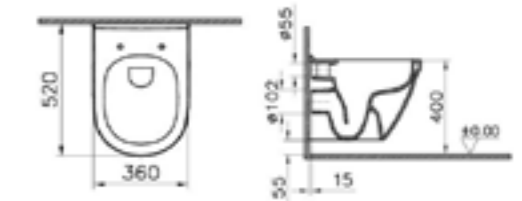

9824B003-7207
Компакт RIM-EX ZENTRUM
OPEN BACK LIFT

9754B003-7201
Компакт угловой ARKITEKT LIFT

9754B003-7200
Компакт угловой ARKITEKT стандарт

9830B003-7204
Компакт SENTO RIM-EX
OPEN BACK LIFT с тонким сиденьем,
дюропласт

9797B003-7204
Компакт RIM-EX S 50
OPEN BACK LIFT

6855B099-1777
унитаз подвесной NORM FIT

804-003-701
Сиденье д/унитаза NORM FIT,
термопласт

7740B003-0075
Унитаз подвесной RIM-EX S 50

72-003-309/85-003-019
Сиденье для унитаза RIM-EX S 50
дюропласт, микролифт

7748B003-0075
Унитаз подвесной SENTO Rim-ex

120-003-009/130-003-009
Сиденье SLIM LIFT для подвесного
унитаза SENTO RIM-EX

* Сиденье не идет в комплекте с унитазом, продается отдельно