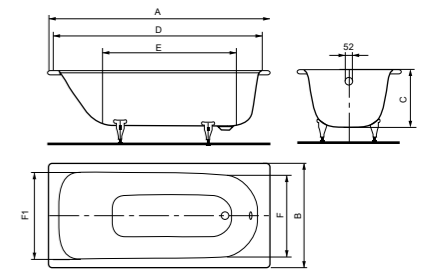

Ванны

| Kaldewei |

стальные ванны

KALDEWEI EUROWA стальные ванны со стандартной толщиной (до 2,3 мм) – гарантия 15 лет с даты продажи изделия.

Ванна EUROWA (FORM PLUS) 310
1500 x 700 мм

Ванна EUROWA (FORM PLUS) 311
1600 x 700 мм

Ванна EUROWA (FORM PLUS) 312
1700 x 700 мм