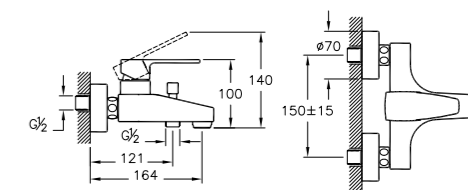

A42440EXP
Смеситель SOLID S для умывальника