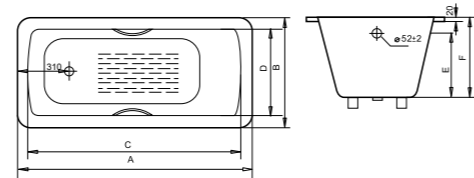

Ванны

| Goldman |

чугунные ванны

- Ванна DONNI 1500x750x420 мм с ручками
- Ванна DONNI 1600x750x420 мм с ручками
- Ванна DONNI 1700x750x420 мм с ручками
- Ванна DONNI 1800x800x450 мм с ручками
- Ванна DONNI 1800x800x450 мм без ручек

Ванна	A	B	C	D
1500	1500	750	1320	640
1600	1600	750	1420	640
1700	1700	750	1520	640
1800	1800	800	1620	680

Плавные обводы и необычная внутренняя форма с подлокотниками является отличительной особенностью чугунных ванн коллекции Goldman Donni. Такая форма чаши придает данной модели особую элегантность и позволяет получить максимум комфорта в процессе эксплуатации, а необычный дизайн придется по вкусу самому искушенному покупателю.

Ванна	A	B
2000	2000	800

Ванна ELITE 1800x800x450 мм

Ванна	A	B	C	D	E	F
1800	1800	800	1580	660	350	450

Ванны

| Goldman |

чугунные ванны

Стремление к безграничным размерам и применение смелых технических решений воплотились в чугунной ванне Goldman MAXIMA. Беспрецедентные размеры придают ей неоспоримые преимущества по вместительности, но, не смотря на свои внушительные габариты, она не смотрится громоздко и прекрасно впишется в интерьер просторных ванных комнат.

Увеличенная глубина

Увеличенная глубина