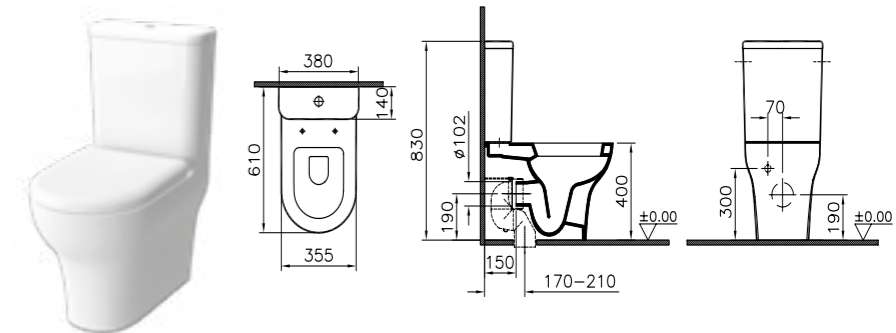

Санфаянс

| Vitra |

компакты

9722B003-7203
Компакт SERENADA

9012B003-7204
Компакт ZENTRUM OPEN-BACK LIFT

9012B003-7202
Компакт ZENTRUM пристенный LIFT

Санфаянс

| Vitra |