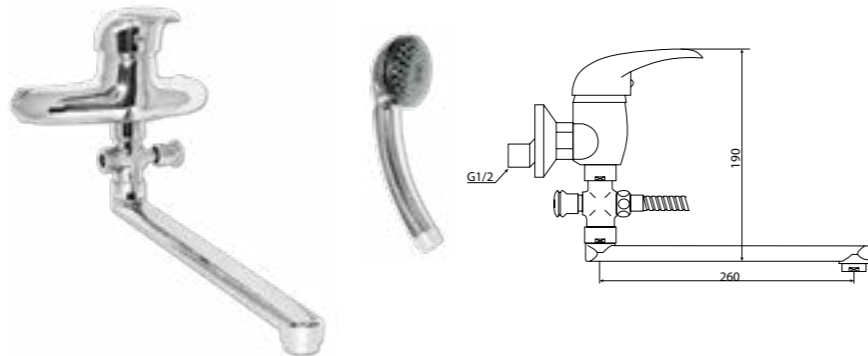

M33017-514C
Смеситель DRAGO
ванна-душ, длинный излив