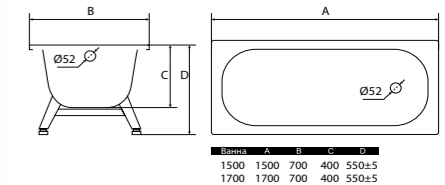

Ванны

| Виз |

стальные ванны

Ванна TEVRO 1500 x 700 мм с ножками

Ванна TEVRO 1700 x 700 мм с ножками

Ножки для ванн ВИЗ

Ножки для ванн

Мойка АНТИКА стальная с кронштейнами и метизами 500 x 500 мм