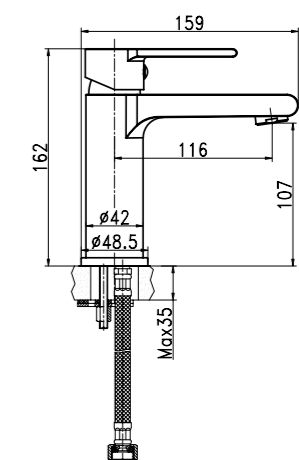

Смесители

| Cersanit |

Смесители

| Cersanit |

Смеситель ODRA для раковины
однорычажный клик-клак

Смеситель ODRA для раковины
высокий однорычажный клик-клак

Смеситель ODRA для ванны
однорычажный

Смеситель BRASKO BLACK для раковины
однорычажный черный клик-клак