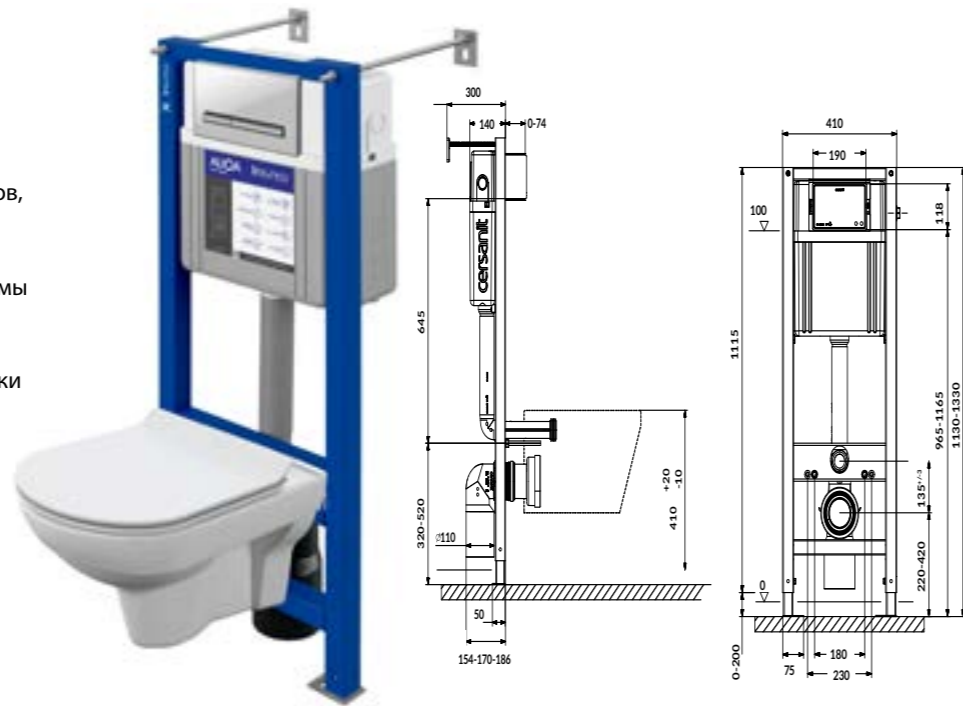

Комплект CITY CO DPL EO slim+инст. AQUA SMART M40+кн. PILOT стекло белый

- Регулируемая высота
- Цветовое кодирование всех элементов, подлежащих регулировке
- Удобно для любой стороны расположения водопроводной системы
- Пневматическая система смыва
- Простой и понятный монтаж в две руки
- 10 лет гарантии на раму
- Ультратонкий бачок