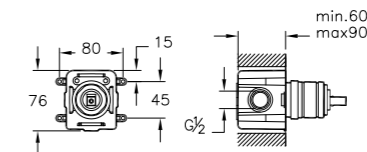

A49227EXP
Набор смесителей SOLID S

A49153EXP
Набор смесителей MINIMAX S штанга

A49226EXP
Набор для скрытого монтажа SOLID S
с гигиеническим душем

Универсальная внутренняя часть
для встраиваемых смесителей

* Подходит под все смесители ванна-душ
Гарантия на смесители VITRA – 7 лет