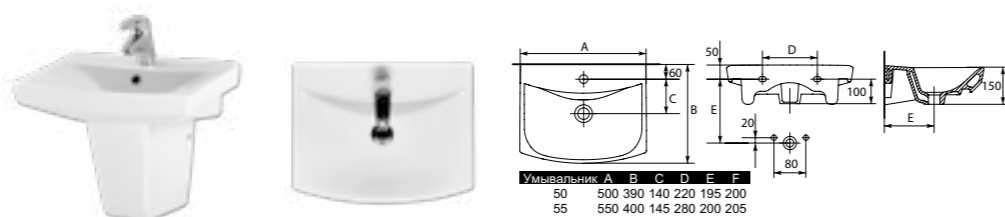

# Санфаянс

| **Cersanit** |

полупьедесталы

Умывальник CARINA 50  
с одним отверстием 500 x 390 мм  
Умывальник CARINA 55  
с одним отверстием 550 x 400 мм  
Полупьедестал CARINA  
для раковин, белый