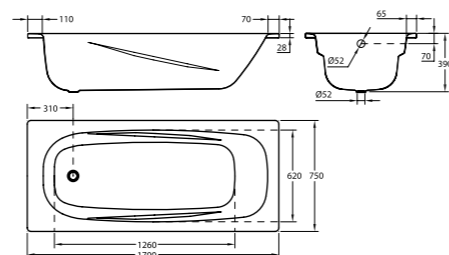

Ванна	A	B	C	D	E	F	G	H	I	J
B70E	1700	1305	700	570	70	65	285	28	70	385
B60E	1600	1205	700	570	70	65	285	28	70	385
B50E	1500	1105	700	570	70	65	285	28	70	385
B40E	1400	1005	700	570	70	65	285	28	70	385
B30E	1300	905	700	570	70	65	285	28	70	385
B20E	1200	805	700	570	70	65	285	28	70	385

Ванна heavy gauge (HG), увеличенная толщина (3–3,3 мм)

Ванна	A	B
	750	1700 1260

Ванна ANATOMICA 1700 x 750 мм
HG с ручками