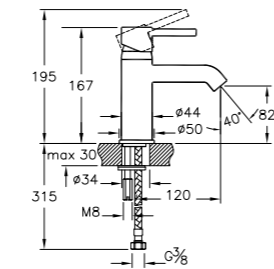

A41984EXP
Смеситель MINIMAX S умывальник