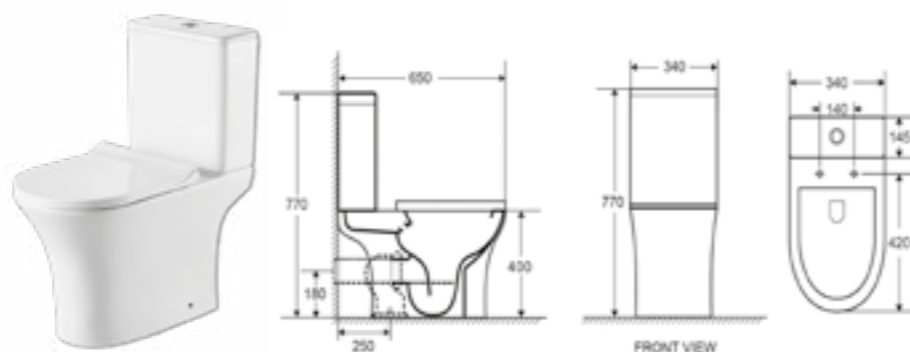

СТ1088  
Компакт VIENTO NEW 3/6  
с сиденьем дюропласт, микролифт  
360 x 710 мм

LT-2182A-R  
Компакт ADELE 3/6  
безободковый с легкоъемным сиденьем  
полипропилен, микролифт

LT-2183A-R  
Компакт безободковый GRACE 3/6  
с легкоъемным сиденьем  
полипропилен, микролифт