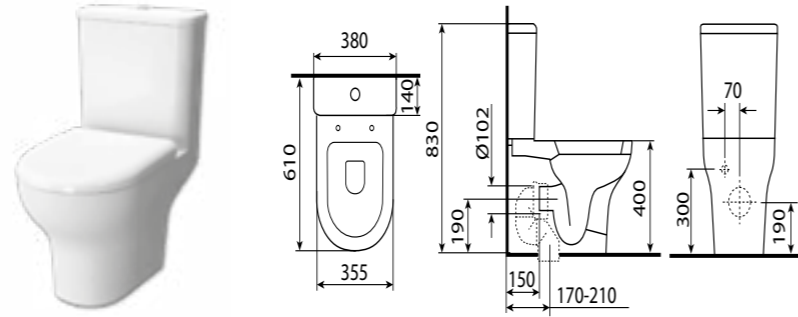

9754B003-7201  
Компакт угловой ARKITEKT LIFT

9754B003-7200  
Компакт угловой ARKITEKT стандарт

9830B003-7204  
Компакт SENTO RIM-EX  
OPEN BACK LIFT с тонким сиденьем,  
дюропласт

9797B003-7204  
Компакт RIM-EX S 50  
OPEN BACK LIFT