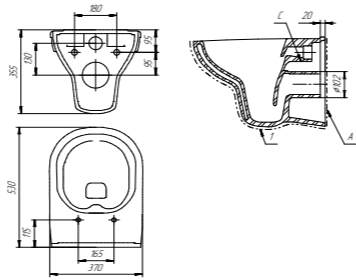

Компакт  
GRANTA 031 3/6  
336x643 мм  
с сиденьем дюропласт микролифт

Компакт  
JUST 031 3/6  
353x642 мм  
с сиденьем термопласт микролифт

Унитаз подвесной CITY NEW CLEAN ON LIET E-OFF SLIM

Унитаз подвесной CITY OVAL CLEAN ON DPL E-OFF SLIM