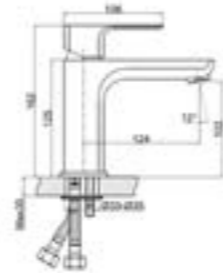

Смеситель для раковины высокий
GEO однорычажный клик клак