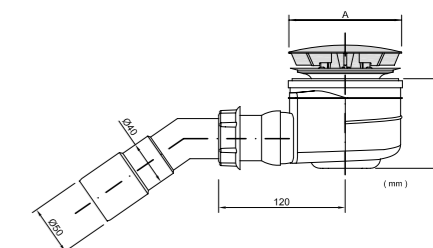

Сифоны

| **Alcora** |

арматура сантехническая

Сифон д/душ поддона с гиб. труб, гориз, d90

Сифон д/душ поддона, гориз, d52