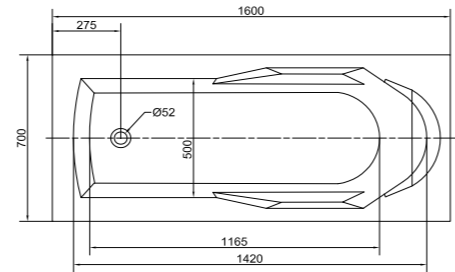

Ванна	A	B	C	D	E
1700	1700	1500	700	590	420
1500	1500	1300	700	590	420