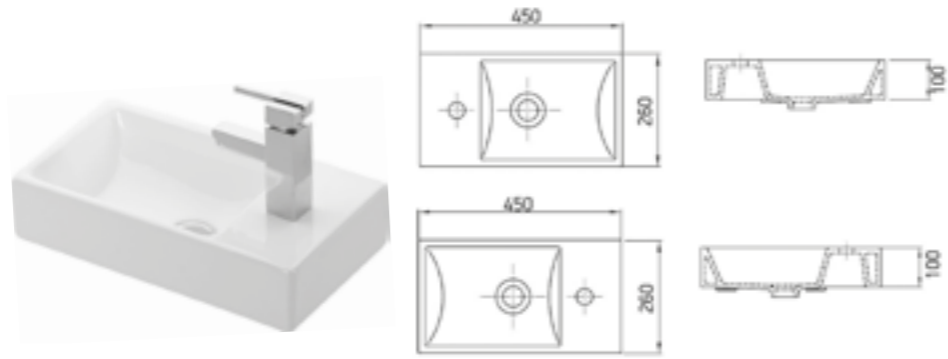

Унитаз подвесной ELEGANCE с легкосъемным сиденьем дюропласт, микролифт черный матовый

Унитаз подвесной ELEGANCE с сиденьем дюропласт микр/л, л/съем, белый матовый

Биде подвесное ELEGANCE

Умывальник мебельный MINOS 45 отв. д/смесит. справа