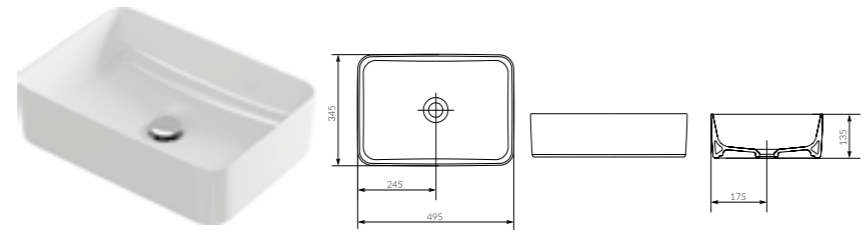

Умывальник встраиваемый на
столешницу CREA 50 RECTANGULAR
без отверстия