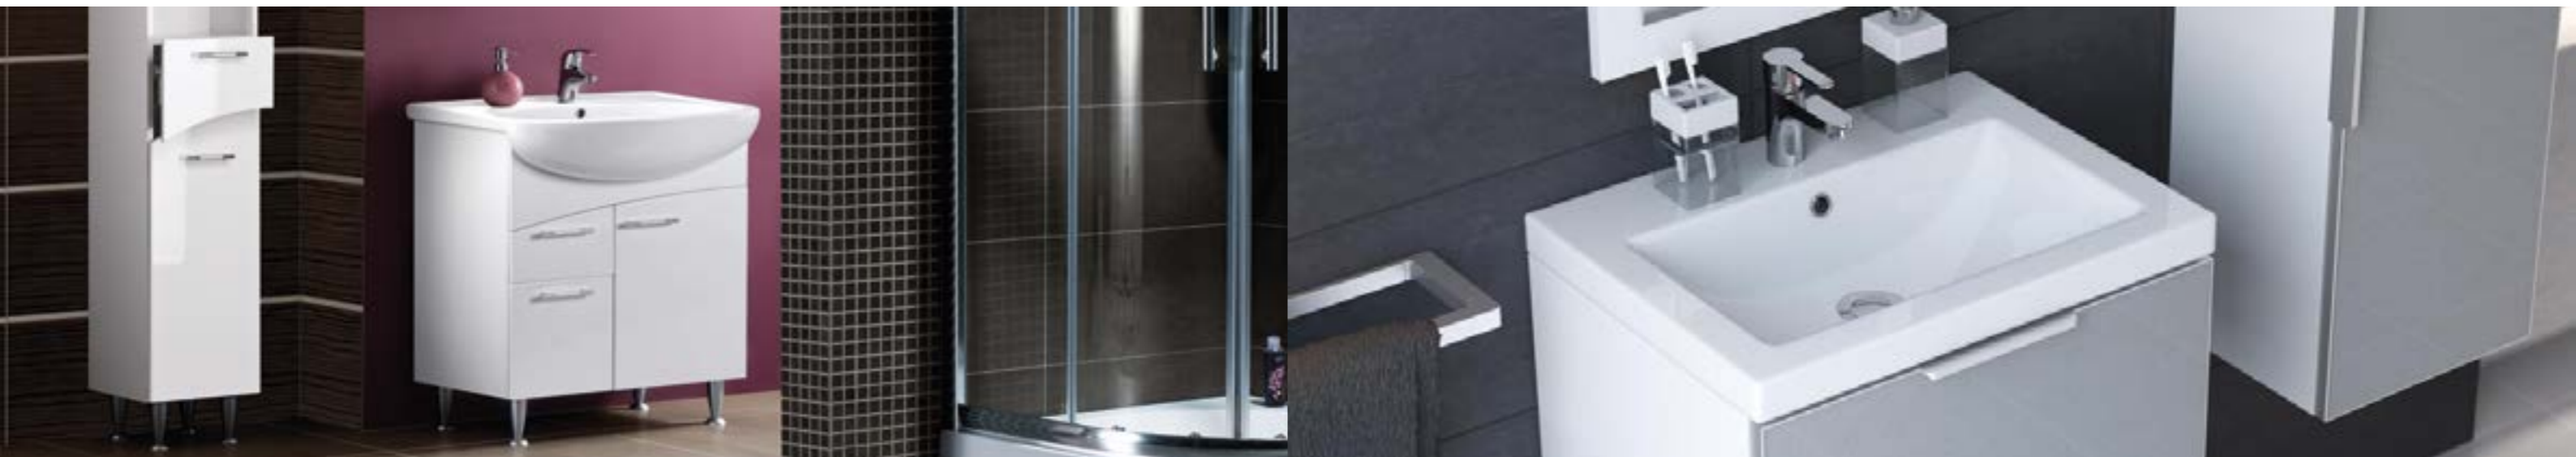

Умывальник ERICA ERI50
с одним отверстием
500 x 450 мм

Умывальник ERICA ERI55
с одним отверстием
550 x 450 мм

Умывальник ERICA ERI60
с одним отверстием
600 x 480 мм

Умывальник ERICA ERI61
с одним отверстием
610 x 480 мм

Умывальник ERICA ERI70
с одним отверстием
700 x 480 мм

Умывальник ERICA ERI80
с одним отверстием
800 x 510 мм

Умывальник СОМО 40
с одним отверстием
для мебели
400 x 220 мм

Умывальник СОМО 50
с одним отверстием
для мебели
500 x 400 мм

Умывальник СОМО 60
с одним отверстием
для мебели
600 x 450 мм

Умывальник СОМО 70
с одним отверстием
700 x 450 мм