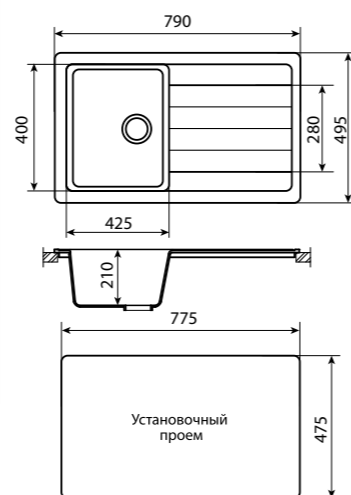

## Керамогранитные мойки

| Alcora |

Мойка ЭВИТА  
790 x 495 мм,  
сифон в комплекте

Варианты цвета:  
сахара / дакар

сахара

дакар

Мойка КВАДРО (G-021)  
503 x 460 мм,  
сифон в комплекте

Варианты цвета:  
сахара / антрацит