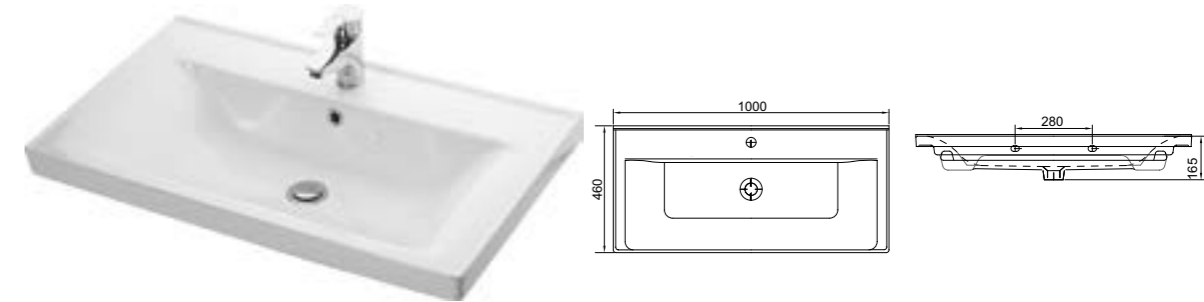

Умывальник мебельный SAVA 100