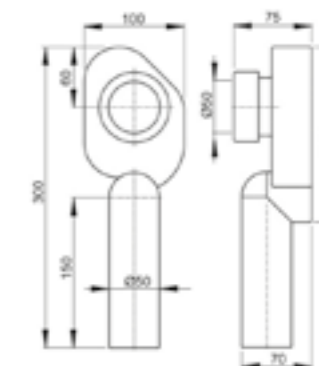

Сифон для писсуара ALCA PLAST A45B горизонтальный отвод