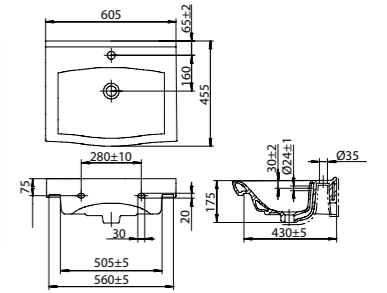

Умывальник MODUO 60 SLIM с одним отверстием

Умывальник MODUO 80 SLIM с одним отверстием

Умывальник STRIM 60 с одним отверстием

Умывальник STRIM 80 с одним отверстием

Умывальник MARKET 50 с одним отверстием