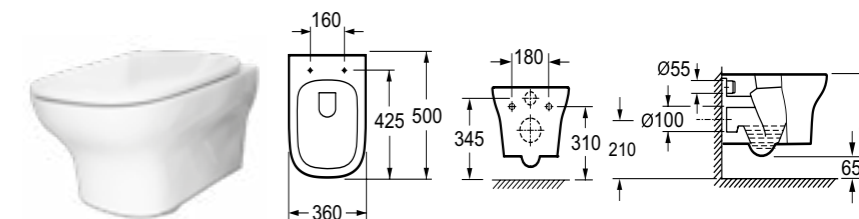

CH10134C
Унитаз подвесной COSTA
с тонким сиденьем дюропласт,
микролифт