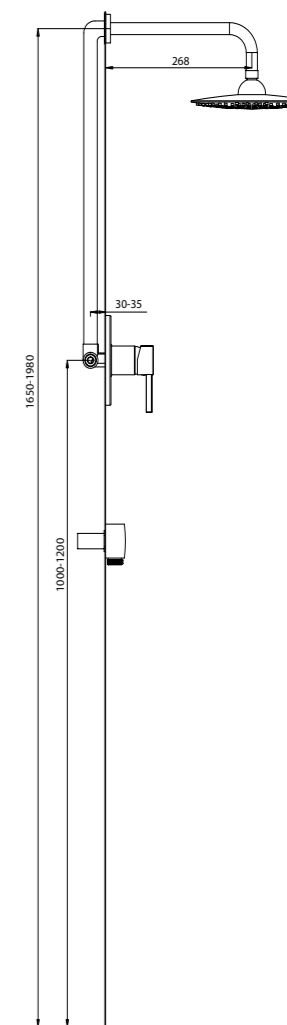

S25590/S25603
Лейка тропический душ
300x300 мм
для встраиваемого
смесителя HARMONY,
хром

M63125-531C
Смеситель HARMONY душ
встраиваемый с держателем,
хром