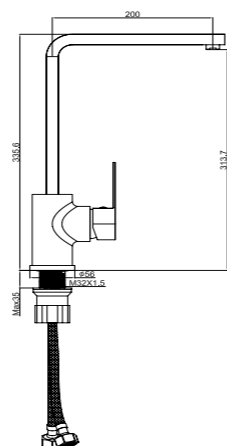

M54160-052C-C302
Смеситель ALBINA для кухни
с высоким изливом,
хром