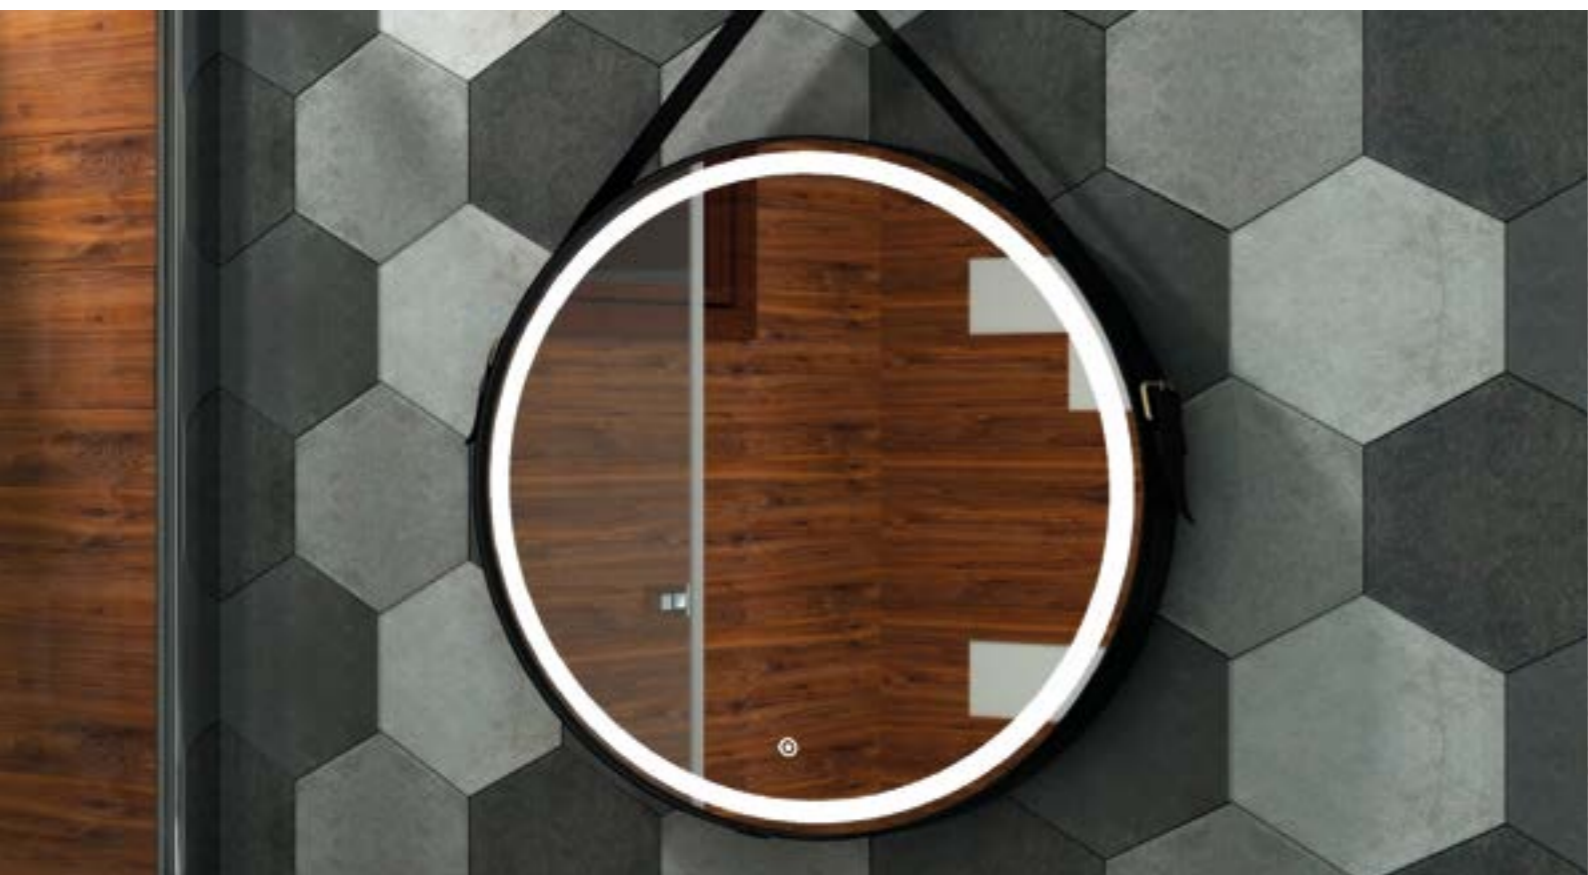

## Зеркала для ванных комнат

| Alcora |

Зеркало PETRA LED  
Зеркало PETRA LED, подогрев  
A - 500 мм  
B - 700 мм  
C - 25 мм

Зеркало EI PATIO LED 800x600 SP  
A - 800 мм  
B - 600 мм  
C - 25 мм

Зеркало ARCOS LED 685x915 SP  
A - 685 мм  
B - 915 мм  
C - 50 мм