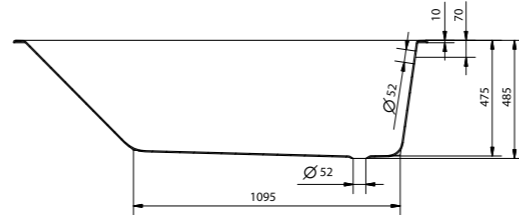

Установка на ножки для акриловой ванны 01

Ванны

| Cersanit |

акриловые ванны

Ванна JOANNA правая 1500 x 950 мм
Ванна JOANNA правая 1600x950 мм

Возможна установка на раму
или ножки для акриловой ванны 01

Ванна JOANNA левая 1500 x 950 мм
Ванна JOANNA левая 1600x950 мм

Возможна установка на раму
или ножки для акриловой ванны 01

Панель для ванны JOANNA
правая/левая 1500

Панель для ванны Жоанпа левая/
правая 160

Рама для ванн JOANNA 150

Рама для ванны JOANNA 160