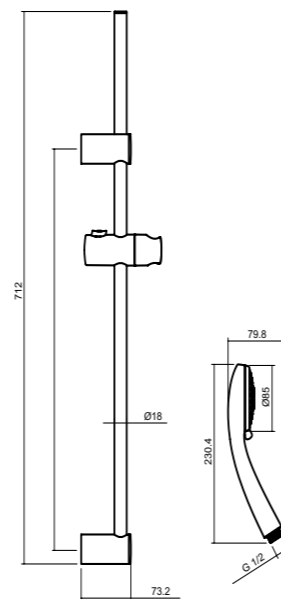

Душевой гарнитур VIBE (стойка) 3 режима