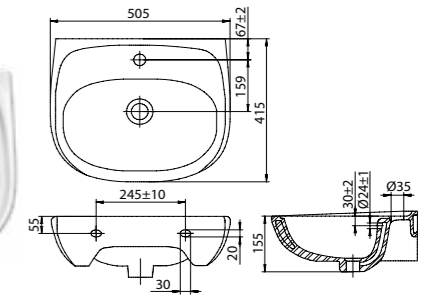

Умывальник MODUO 60 SLIM с одним отверстием

Умывальник MODUO 80 SLIM с одним отверстием

Умывальник STRIM 60 с одним отверстием

Умывальник STRIM 80 с одним отверстием

Умывальник MARKET 50 с одним отверстием