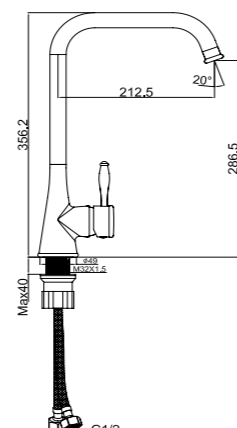

M54302-123C-C439
Смеситель TIARA для кухни
с высоким изливом,
хром