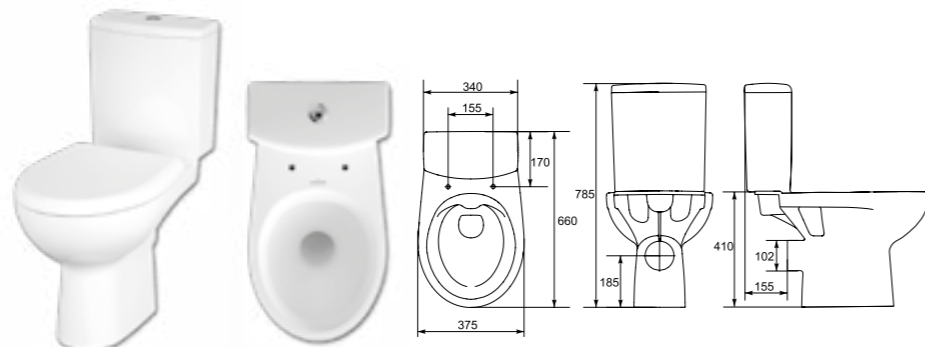

Компакт
NATURE NEW CLEAN ON 011 3/5 LIFT,
EASY-OFF