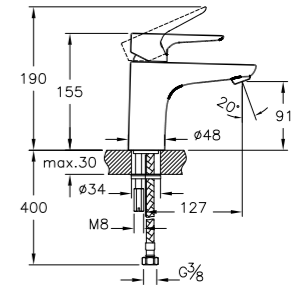

A42445EXP
Смеситель SOLID S душ

A41936EXP
Смеситель FLO S умывальник

A41937EXP
Смеситель FLO S ванна/душ

A41984EXP
Смеситель MINIMAX S умывальник

A41990EXP
Смеситель MINIMAX S умывальник
высокий

A41994EXP*
Смеситель MINIMAX S ванна-душ

* Смеситель не комплектуется душевой лейкой и шлангом