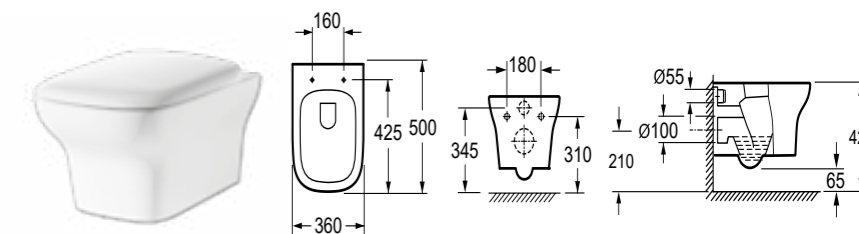

CH 10134
Унитаз подвесной BRISA
с сиденьем дюропласт,
микролифт
360 x 500 мм