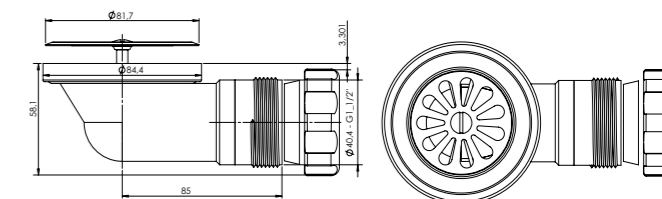

S42004 Сифон для умывальника ALCORA