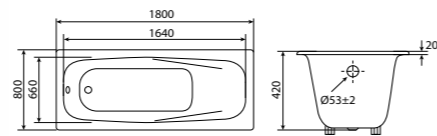

## | Goldman |

чугунные ванны

Ванна SAGA 1800 x 800 мм с ручками

Ванна SAGA 1800 x 800 мм

Ромбовидная форма чаши, расширяющаяся к центру ванны с плавным переходом борта под уклоном в 45 градусов к спинке, придают чугунной ванне Goldman Saga экстравагантный внешний вид, который придется по вкусу ценителям сложных геометрических форм.