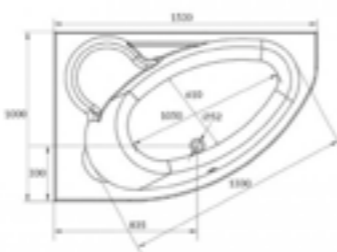

левая

Ванна	A	B
140	1400	900
150	1500	950

Ванна KALIOPE левая 1530x1000 мм  
Панель для ванны KALIOPE 170 левая

Ванна KALIOPE правая 1530x1000 мм  
Панель для ванны KALIOPE 170 правая

Рама для ванн KALIOPE 170