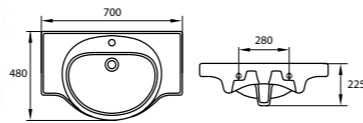

Умывальник ERICA ERI70
с одним отверстием
700 x 480 мм