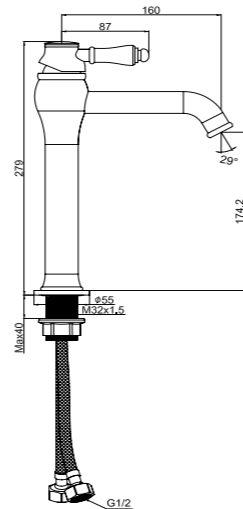

M12300-124C
Смеситель BUGATTI для умывальника
с высоким изливом без рор-уп,
хром