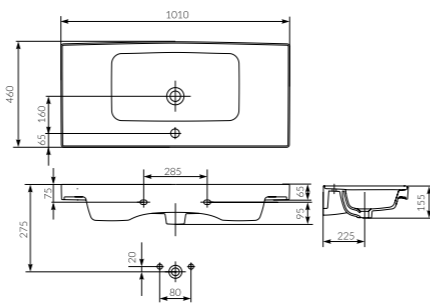

Умывальник встраиваемый CREA 100 с одним отверстием 1010 x 460 мм