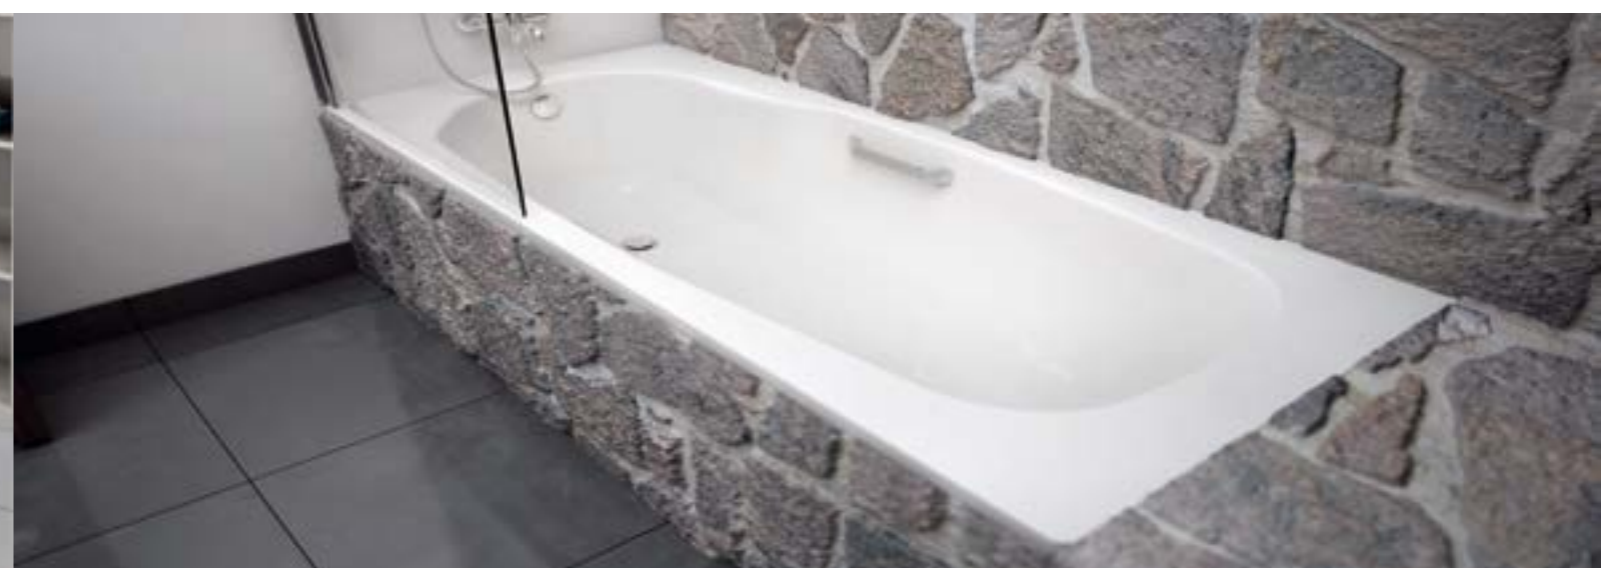

Ванны

стальные ванны

Ванна EUROPA мини без сиденья
1050 x 700 мм

Ванна EUROPA мини с сиденьем
1050 x 700 мм

Ванна EUROPA мини с сиденьем
1200 x 700 мм

Ванна	A	B	C	D	E	F	G	H	I	J	K	L
B15E	1050	725	700	570	70	65	285	28	70	375	-	-
B05E	1050	525	700	570	70	65	285	28	70	375	210	160

Ванна EUROPA 1200 x 700 мм

Ванна EUROPA 1300 x 700 мм

Ванна EUROPA 1400 x 700 мм

Ванна EUROPA 1500 x 700 мм

Ванна EUROPA 1600 x 700 мм

Ванна EUROPA 1700 x 700 мм

Ванна	A	B	C	D	E	F	G	H	I	J
B70E	1700	1305	700	570	70	65	285	28	70	385
B60E	1600	1205	700	570	70	65	285	28	70	385
B50E	1500	1105	700	570	70	65	285	28	70	385
B40E	1400	1005	700	570	70	65	285	28	70	385
B30E	1300	905	700	570	70	65	285	28	70	385
B20E	1200	805	700	570	70	65	285	28	70	385

Ванна heavy gauge (HG), увеличенная толщина (3–3,3 мм)

Ванна	A	B
	750	1700 1260

Ванна ANATOMICA 1700 x 750 мм
HG с ручками

Ванна	A	B	C	D	E	F	G	H	I	J
B80A	1800	1355	800	670	130	115	320	28	70	410

Ванна ATLANTICA HG
с ручками
1800 x 800 мм

Ванна ATLANTICA HG
1800 x 800 мм

Ванна	A	B	C	D	E	F	G	H	I	J
B80A	1800	1355	800	670	130	115	320	28	70	410

Ванны

стальные ванны

Ванна ATLANTICA 1800 x 800 мм

Ванна	A	B	C	D	E	F	G	H	I	J
B80A	1800	1355	800	670	130	115	320	28	70	410
B70A	1700	1355	800	670	80	65	285	28	70	410

Ванна ATLANTICA с ручками
1800 x 800 мм

Ванна heavy gauge (HG), увеличенная толщина (3–3,3 мм)

Ванна UNIVERSAL HG 1500 x 700 мм

Ванна UNIVERSAL HG 1600 x 700 мм

Ванна UNIVERSAL HG 1700 x 700 мм

Ванна UNIVERSAL HG 1700 x 750 мм

Ванна UNIVERSAL HG с ручками
1500 x 700 мм

Ванна UNIVERSAL HG с ручками
1700 x 700 мм

Ванна UNIVERSAL HG с ручками
1700 x 750 мм HG

Ванна	A	B	C	D	E
1500 x 700	1500	1060	575	700	310
1600 x 700	1600	1160	575	700	310
1700 x 700	1700	1260	575	700	310
1700 x 750	1700	1260	620	750	325