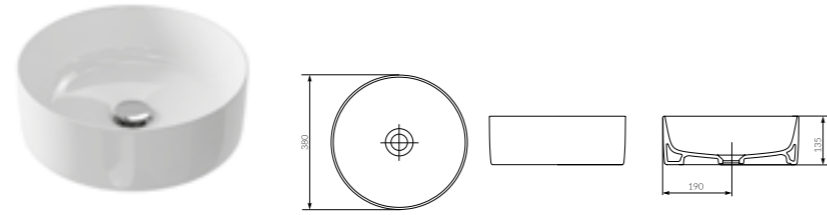

Умывальник встраиваемый
на столешницу CREA 38,
RING без отверстия