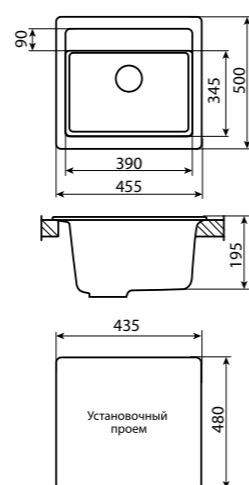

Керамогранитные мойки

| Alcora |

Мойка ЭВИТА
790 x 495 мм,
сифон в комплекте

Варианты цвета:
сахара / дакар

Мойка КВАДРО (G-021)
503 x 460 мм,
сифон в комплекте

Варианты цвета:
сахара / антрацит

Керамогранитные мойки

| Alcora |

Мойка БЕРГАМО (G-019)
587*507 мм
сифон в комплекте

Варианты цвета:
грей / шоколад

Сифон в комплекте