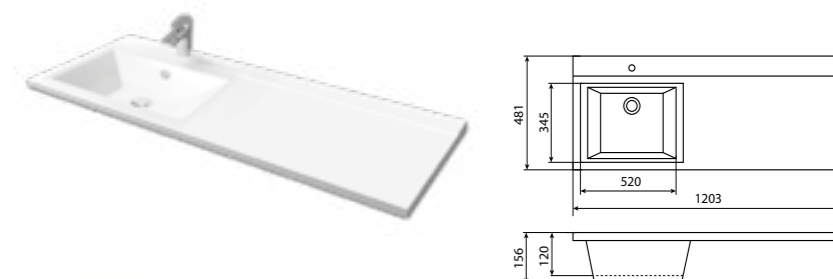

Умывальник на столешницу  
ROUND 40

Умывальник на столешницу  
ECLIPSE 54

Умывальник мебельный  
COSMOS 1200 правый  
искусственный мрамор  
к правому ум-ку - левый кронштейн

Умывальник мебельный  
COSMOS 1200 левый  
искусственный мрамор  
к левому ум-ку - правый кронштейн