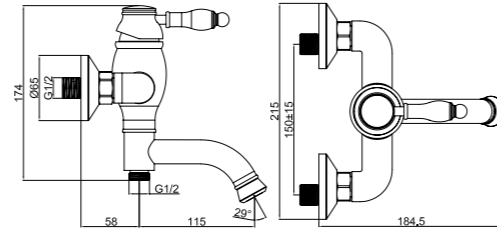

# Смесители

| Alcora |

M11300-124C  
Смеситель BUGATTI для умывальника  
без рор-уп,  
хром

M12300-124C  
Смеситель BUGATTI для умывальника  
с высоким изливом без рор-уп,  
хром

M31300-124C  
Смеситель BUGATTI  
ванна-душ короткий излив,  
хром