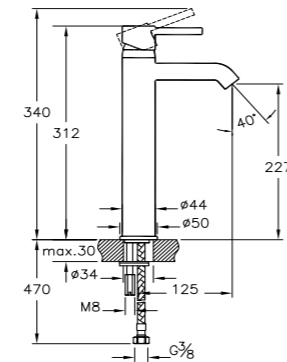

A41990EXP
Смеситель MINIMAX S умывальник
высокий