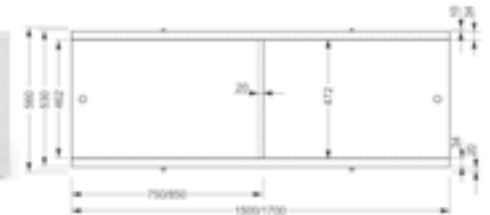

- Панель универ. тип 2 ультра белый 170
- Панель универ. тип 2 ультра белый 150