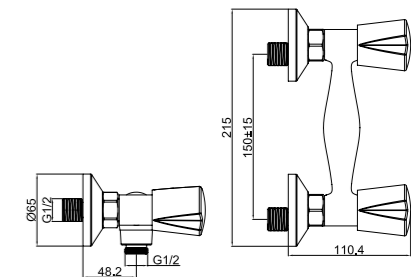

M31045-961C
Смеситель DELTA ванна-душ
с коротким изливом,
хром