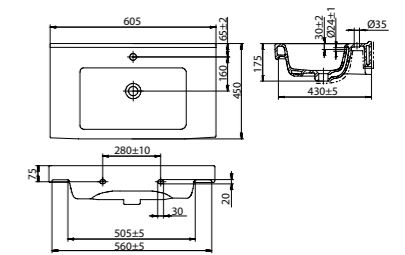

Умывальник GRAND 60 с одним отверстием