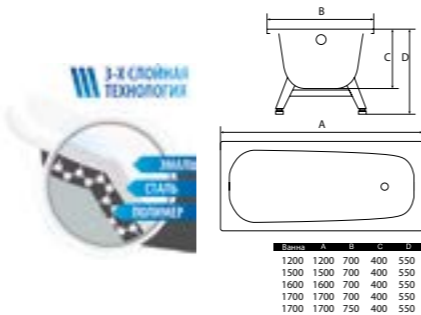

Ванна стальная REIMAR с полимерным покрытием 1200 x 700 мм с ножками

Ванна стальная REIMAR с полимерным покрытием 1500 x 700 мм с ножками

Ванна стальная REIMAR с полимерным покрытием 1600 x 700 мм с ножками

Ванна стальная REIMAR с полимерным покрытием 1700 x 700 мм с ножками