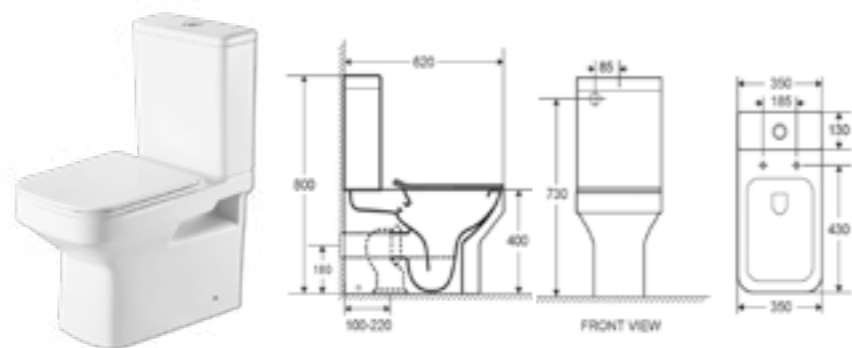

LT-2172A-R  
Компакт BRIDAS 3/6  
с легкоъемным сиденьем  
полипропилен, микролифт

СТ10134С  
Компакт BRISA 3/6  
с сиденьем дюропласт, микролифт  
360 x 650 мм

СТ1094  
Компакт EL PATIO 3/6  
с сиденьем дюропласт, микролифт  
360 x 610 мм