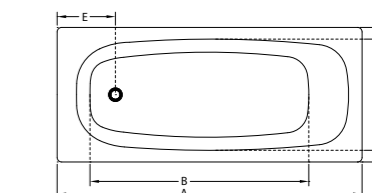

Ванна heavy gauge (HG), увеличенная толщина (3–3,3 мм)

Ванна UNIVERSAL HG 1500 x 700 мм

Ванна UNIVERSAL HG 1600 x 700 мм

Ванна UNIVERSAL HG 1700 x 700 мм

Ванна UNIVERSAL HG 1700 x 750 мм