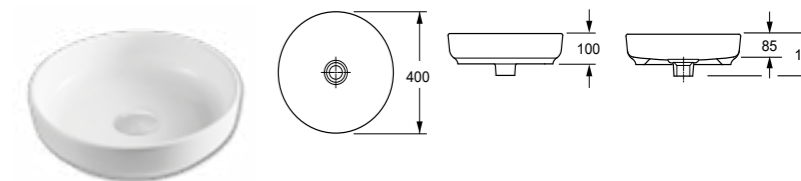

Умывальник на столешницу
ROUND 40