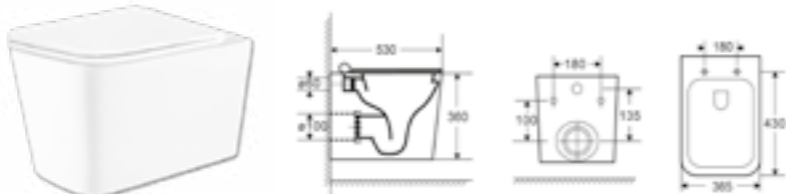

LT-057E-R
Унитаз подвесной TORMENTA
безободковый с легкосъемным
сиденьем дюропласт, микролифт,
скрытый монтаж