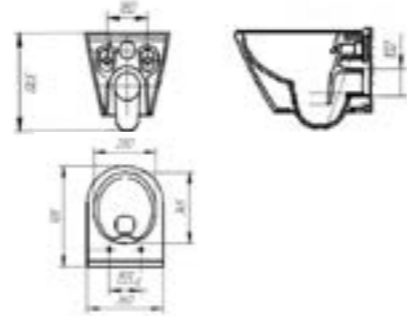

Компакт  
GRANTA 031 3/6  
336x643 мм  
с сиденьем дюропласт микролифт

Компакт  
JUST 031 3/6  
353x642 мм  
с сиденьем термопласт микролифт

Унитаз подвесной CITY NEW CLEAN ON LIET E-OFF SLIM

Унитаз подвесной CITY OVAL CLEAN ON DPL E-OFF SLIM