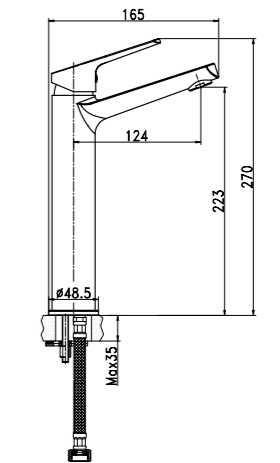

Смеситель FLAVIS для раковины
высокий однорычажный