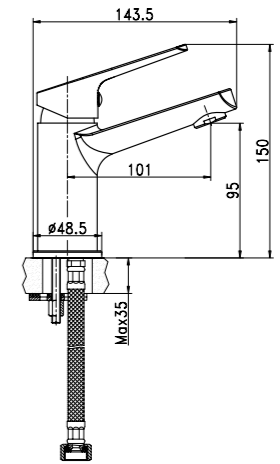

Смеситель FLAVIS для раковины
средний однорычажный