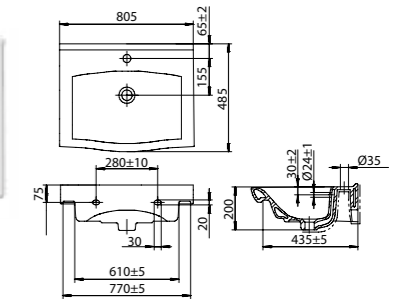

Умывальник MODUO 60 SLIM с одним отверстием

Умывальник MODUO 80 SLIM с одним отверстием

Умывальник STRIM 60 с одним отверстием

Умывальник STRIM 80 с одним отверстием

Умывальник MARKET 50 с одним отверстием