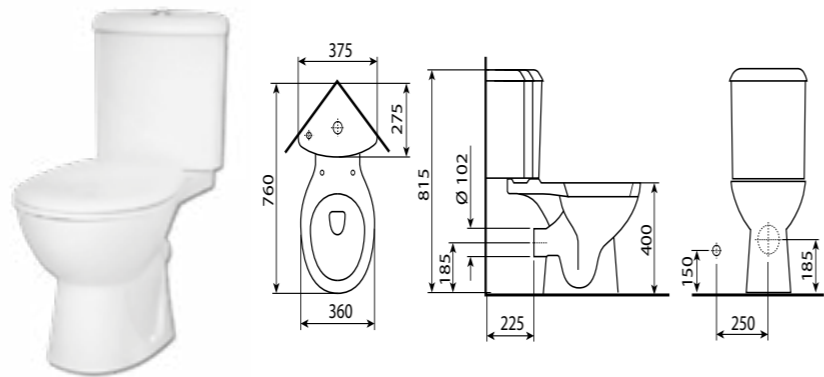

9754B003-7201  
Компакт угловой ARKITEKT LIFT

9754B003-7200  
Компакт угловой ARKITEKT стандарт

9830B003-7204  
Компакт SENTO RIM-EX  
OPEN BACK LIFT с тонким сиденьем,  
дюропласт

9797B003-7204  
Компакт RIM-EX S 50  
OPEN BACK LIFT