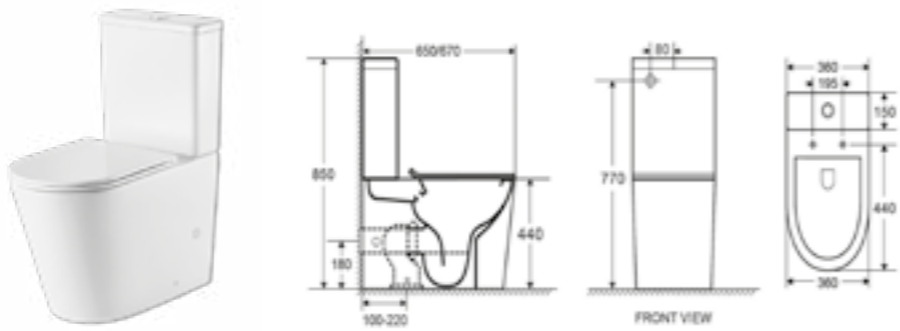

LT-2125A-R
Компакт ESCUDERO 3/6
с легкоъемным безбодковым сиденьем,
микролифт