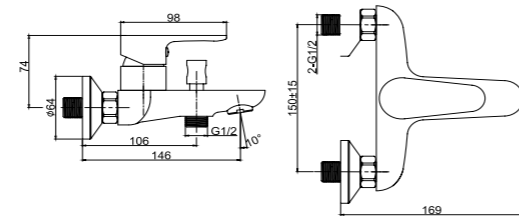

Смеситель CERSANIA для ванны
однорычажный