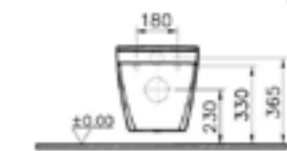

72-003-309/85-003-019
Сиденье для унитаза RIM-EX S 50
дюропласт, микролифт