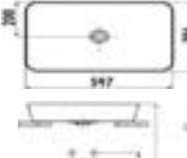

UL060-00BM00E-0000
Умывальник на столешницу ULTRA 60 базальт матовый