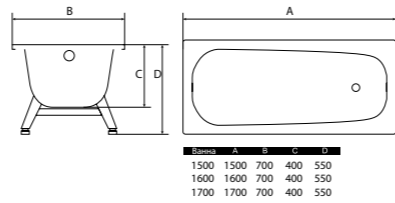

Ванны

| Виз |

стальные ванны

Ванна АНТИКА 1500 x 700 мм с ножками

Ванна АНТИКА 1600 x 700 мм с ножками

Ванна АНТИКА 1700 x 700 мм с ножками