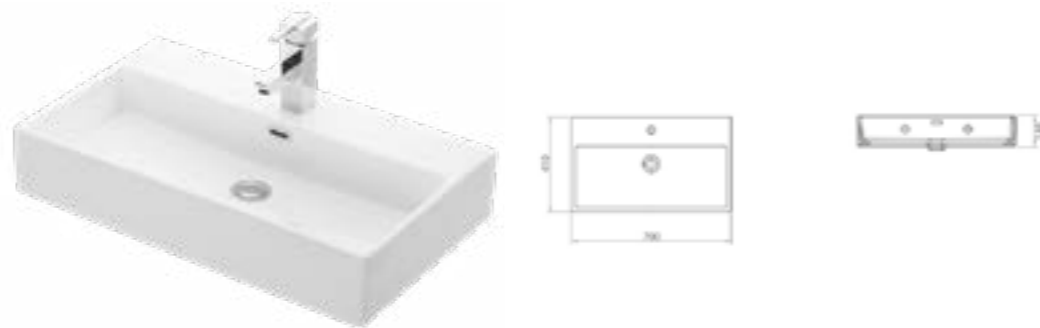

Умывальник MABEL 50

Умывальник DAPHNE 43

Умывальник на столешницу DAPHNE 70

Умывальник мебельный BASIC 65

Умывальник мебельный ETNA 65

Умывальник мебельный ETNA 85

Умывальник мебельный ETNA 100

Умывальник мебельный QUATTRO 60