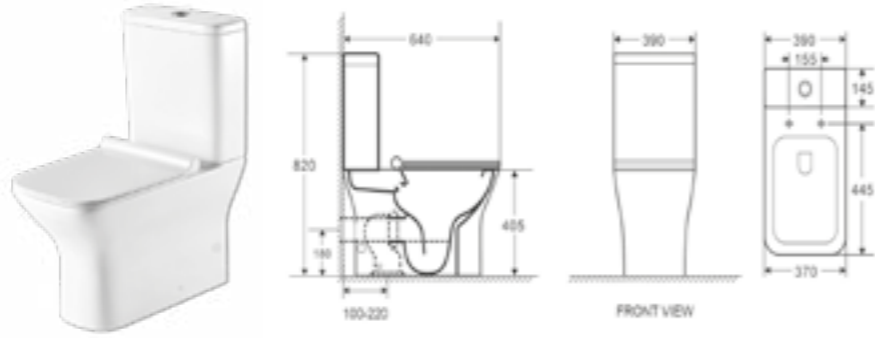

LT-2152A-R
Компакт ALMA 3/6
с легкоъемным сиденьем
дюропласт, микролифт