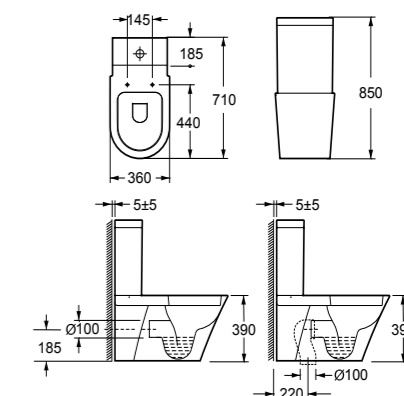

СТ1088  
Компакт VIENTO NEW 3/6  
с сиденьем дюропласт, микролифт  
360 x 710 мм

LT-2182A-R  
Компакт ADELE 3/6  
безободковый с легкоъемным сиденьем  
полипропилен, микролифт

LT-2183A-R  
Компакт безободковый GRACE 3/6  
с легкоъемным сиденьем  
полипропилен, микролифт