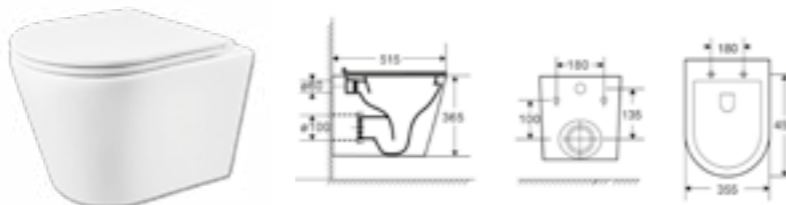

LT-053E-R
Унитаз подвесной PRECIOSO
безободковый с легкосъемным
сиденьем дюропласт, микролифт,
скрытый монтаж