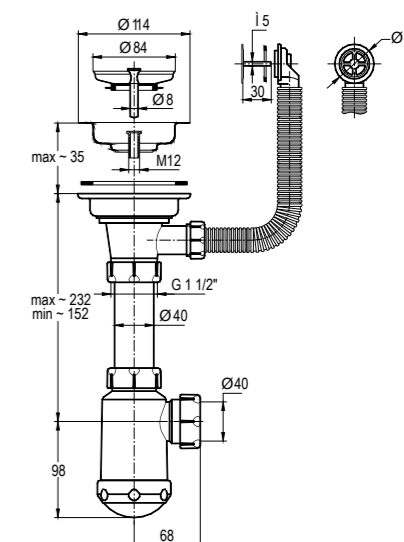

Керамогранитные мойки

| Alcora |

Мойка ЭВИТА
790 x 495 мм,
сифон в комплекте

Варианты цвета:
сахара / дакар

Мойка КВАДРО (G-021)
503 x 460 мм,
сифон в комплекте

Варианты цвета:
сахара / антрацит

сахара

Керамогранитные мойки

| Alcora |

Мойка БЕРГАМО (G-019)
587*507 мм
сифон в комплекте

Варианты цвета:
грей / шоколад

Сифон в комплекте