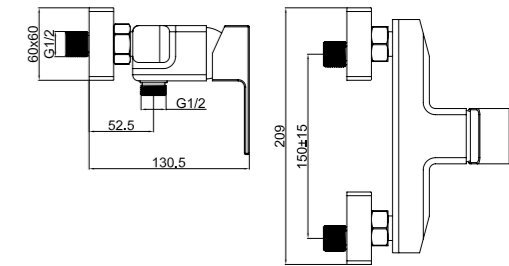

Смесители

| Alcora |

M41387-012C
Смеситель DAREY душевая кабина,
хром