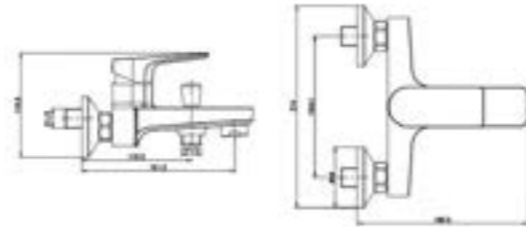

Смеситель NATURE для ванны
однорычажный