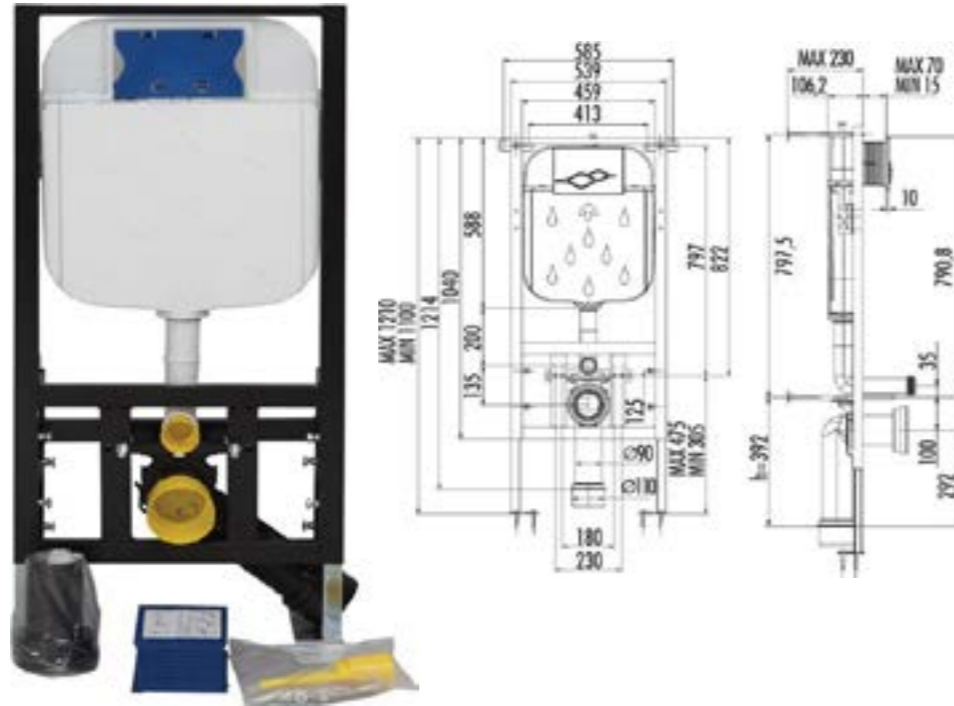

Инсталляция для подвешного унитаза 3/6 л