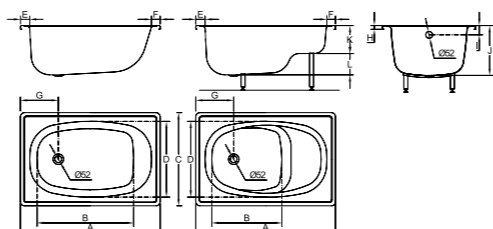

# Ванны

стальные ванны

Ванна EUROPA мини без сиденья  
1050 x 700 мм

Ванна EUROPA мини с сиденьем  
1050 x 700 мм

Ванна EUROPA мини с сиденьем  
1200 x 700 мм

Ванна	A	B	C	D	E	F	G	H	I	J	K	L
B15E	1050	725	700	570	70	65	285	28	70	375	-	-
B05E	1050	525	700	570	70	65	285	28	70	375	210	160