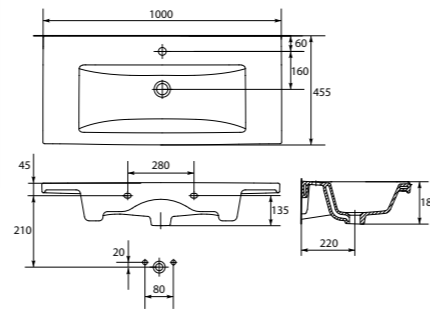

Умывальник СОМО 100 с одним отверстием для мебели 1000 x 455 мм