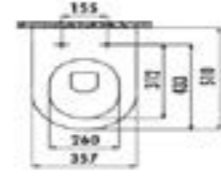

Унитаз подвесной безободковый FREE с сиденьем FREE/DUCK базальт матовый