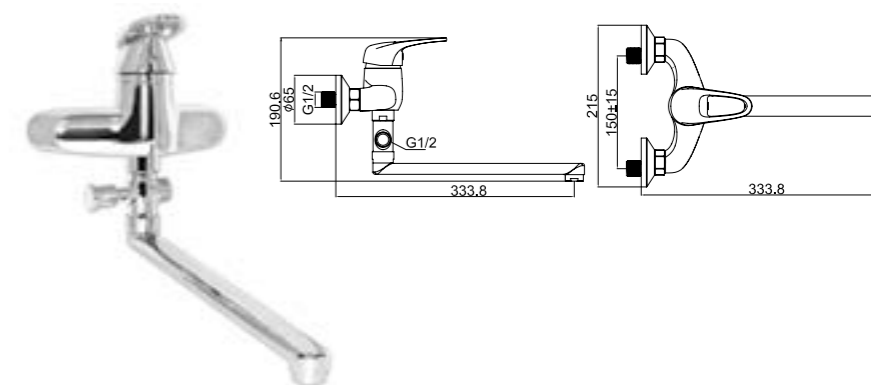

M33006-530C  
Смеситель BASILICA  
ванна-душ, длинный излив

M54004-530C  
Смеситель BASILICA  
кухня, высокий излив

M11045-863C  
Смеситель IGUANA  
умывальник  
без системы pop-up

M33031-534C  
Смеситель CAMELEON ванна-душ,  
длинный излив