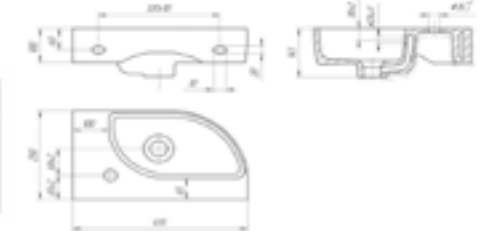

Умывальник CAMEO 45 с одним отверстием 455 x 250 мм