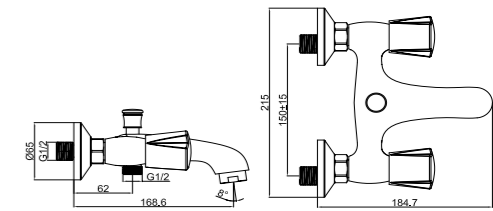

# Смесители

| Alcora |

M41387-012C  
Смеситель DAREY душевая кабина,  
хром

M31002-082C  
Смеситель LAKE ванна-душ  
с коротким изливом,  
хром

M31045-961C  
Смеситель DELTA ванна-душ  
с коротким изливом,  
хром