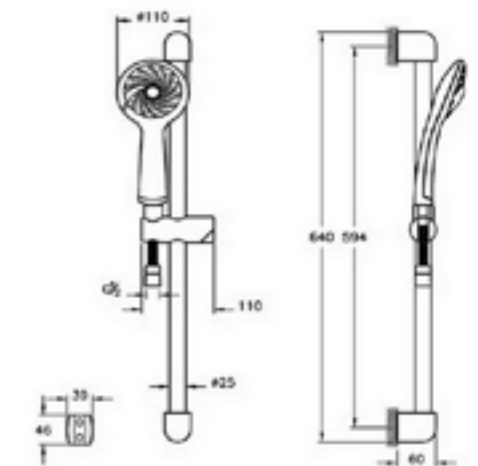

A45680WSA, Штанга с ручкой Samba*
(3-х режимный)

* Подходит под все смесители ванна-душ
Гарантия на смесители VITRA – 7 лет