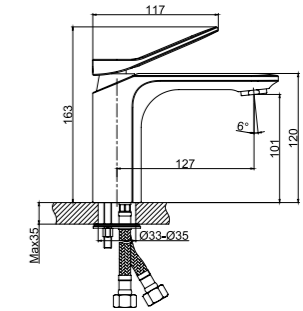

Смеситель ODRA для раковины
высокий однорычажный клик-клак