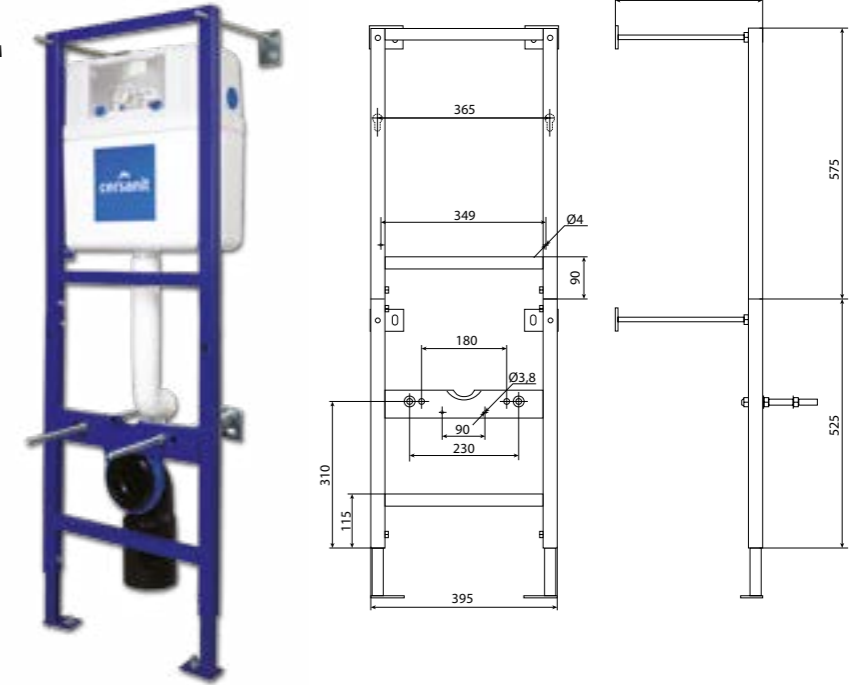

Инсталляция LEON NEW металлический каркас для унитаза с бачком

- Регулируемая высота
- Подвод воды с обоих боков (справа или слева)
- Шаровой кран в комплекте