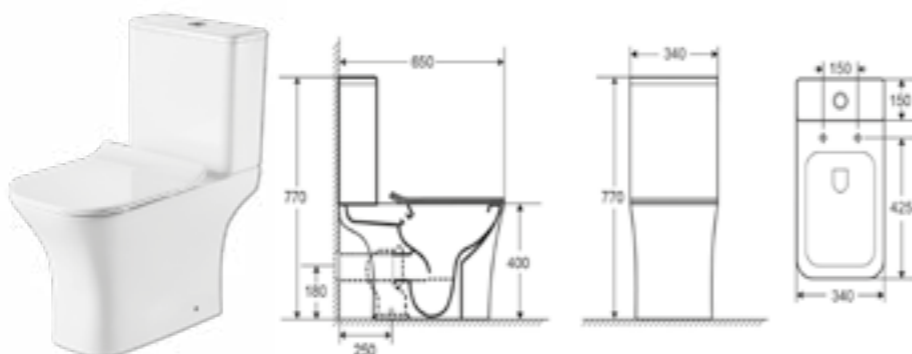

СТ1088  
Компакт VIENTO NEW 3/6  
с сиденьем дюропласт, микролифт  
360 x 710 мм

LT-2182A-R  
Компакт ADELE 3/6  
безободковый с легкоъемным сиденьем  
полипропилен, микролифт

LT-2183A-R  
Компакт безободковый GRACE 3/6  
с легкоъемным сиденьем  
полипропилен, микролифт