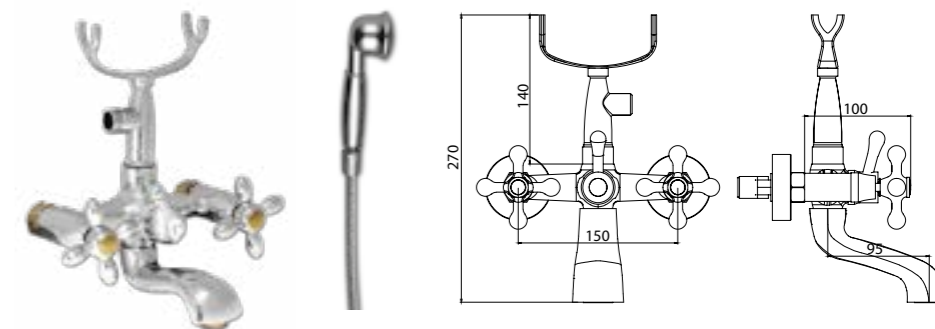

М31037-857С
Смеситель-ретро ERIX
ванна-душ, короткий излив
хром-золото