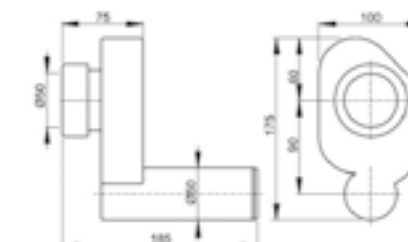

Сифоны | **Alcora** | **AlcaPlast** | **Orio** |

Сифоны

| **AlcaPlast** |

арматура сантехническая

Сифон для писсуара ALCA PLAST A45C вертикальный отвод

Сифон для писсуара ALCA PLAST A45B горизонтальный отвод

Сифоны

| **Alcora** |

арматура сантехническая

Сифон д/душ поддона с гиб. труб, гориз, d90

Сифон д/душ поддона, гориз, d52

S42004 Сифон для умывальника ALCORA