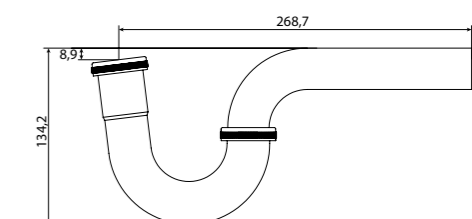

Сифоны | **Alcora** | **AlcaPlast** | **Orio** |

Сифоны

| **AlcaPlast** |

арматура сантехническая

Сифон для писсуара ALCA PLAST A45C вертикальный отвод

Сифон для писсуара ALCA PLAST A45B горизонтальный отвод

Сифоны

| **Alcora** |

арматура сантехническая

Сифон д/душ поддона с гиб. труб, гориз, d90

Сифон д/душ поддона, гориз, d52

S42004 Сифон для умывальника ALCORA