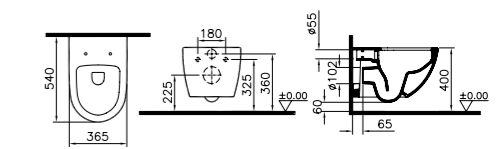

7748B003-0075
Унитаз подвесной SENTO Rim-ex