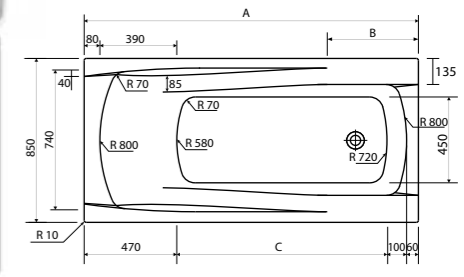

Рама для ванн SANTANA 150, NIKE 150, VIRGO 150

Рама для ванн SANTANA 170, NIKE 170, VIRGO 170-180, ZEN 170-180

Ванна	A	B	C
1700	1700	460	1070
1800	1800	560	1170