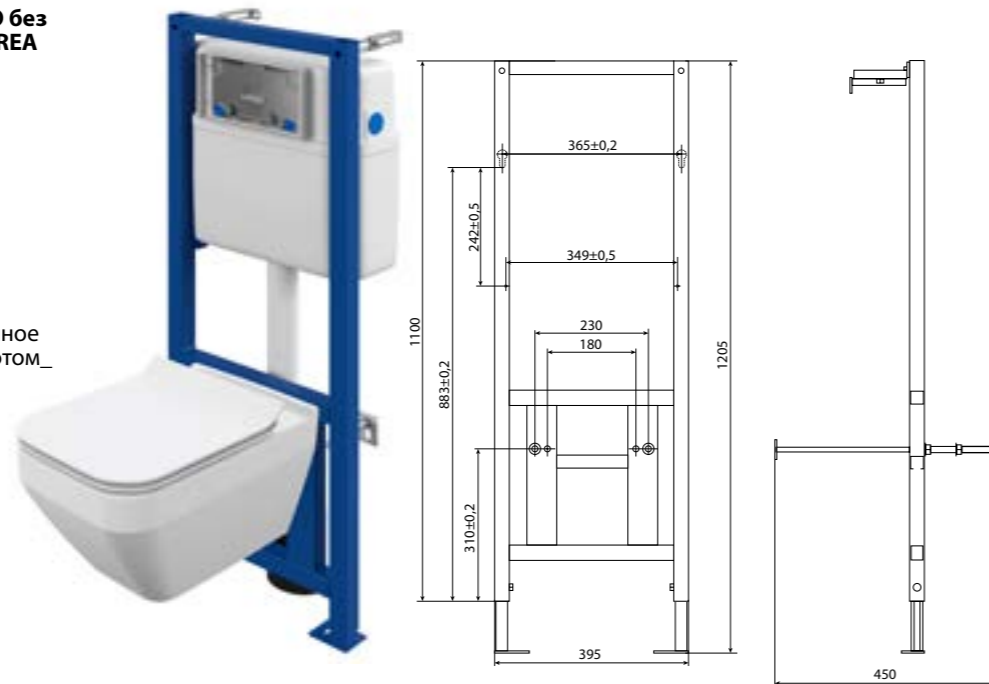

Комплект: инсталляция LINK PRO без кнопки с подвесным унитазом CREA SQUARE CO DPL EO slim

- Возможность установки в угол
- Подвод воды с обоих боков (справа или слева)
- Регулируемая высота
- Тихий наливной клапан
- Дополнительные точки крепления
- Плоское современное однокнопочное легкосъемное сиденье с микролифтом