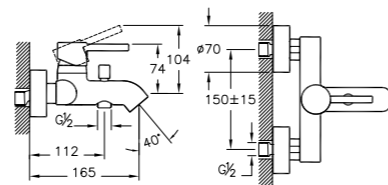

A41994EXP*
Смеситель MINIMAX S ванна-душ