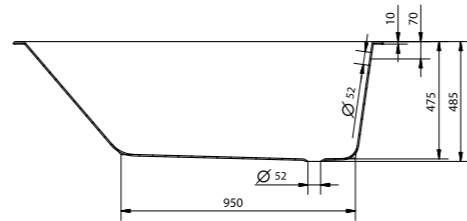

Ванна CREA
1700x750 мм

Установка на ножки для акриловой ванны 01