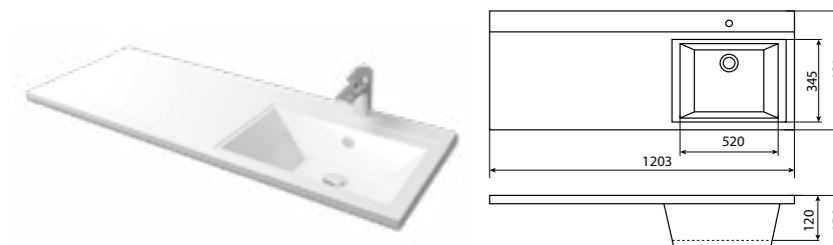

Умывальник мебельный
COSMOS 1200 правый
искусственный мрамор
к правому ум-ку - левый кронштейн