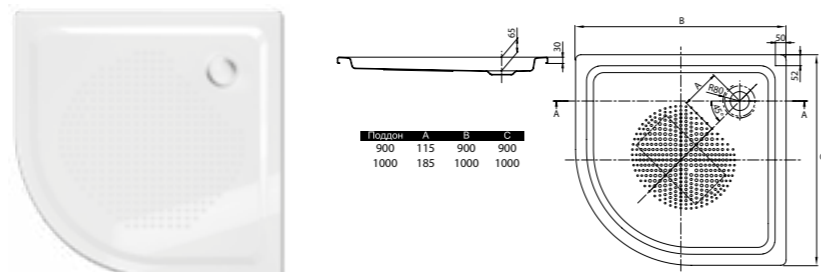

Толстостенный душевой поддон Universal – это идеальный образец элегантности в ванной комнате. Гладкие сдержанные линии придают своеобразие, не теряя при этом в гармоничности и эстетике. Отличное решение как для установки на уровне пола, так и для установки на подиум. Поддон соответствует стандартам ISO 28706-1, ISO 28706-2, EN 14527 изготовлен из 100% утилизируемого материала. Имеет антискользящее покрытие.

Гарантия на поддон 30 лет с момента продажи.

Душевой поддон стальной
UNIVERSAL CORNER 100x100x6,5 угловой, антислип

Толстостенный душевой поддон Universal сконструирован таким образом, чтобы занимать минимум места и при этом предоставлять максимум пространства для принятия душа. Имеет полукруглую форму и не устаревающий дизайн, который подчеркнет уникальный стиль вашей ванной комнаты. Поддон соответствует стандартам ISO 28706-1, ISO 28706-2, EN 14527, изготовлен из 100% утилизируемого материала. Имеет антискользящее покрытие.

Гарантия на поддон 30 лет с момента продажи.

В ассортименте ООО «ТД «Реал Керамика»
есть шумоизоляция для стальных ванн и поддонов.