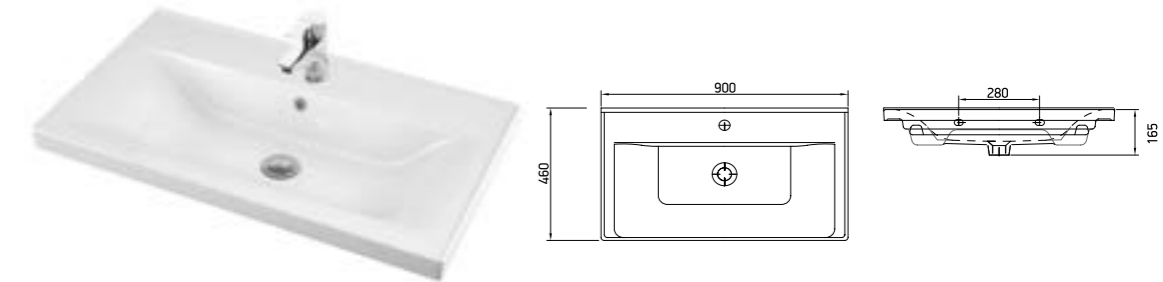

Умывальник мебельный SAVA 90