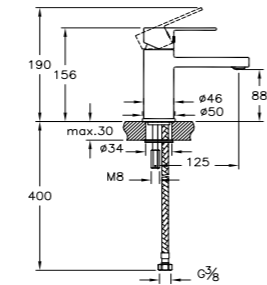

A41936EXP
Смеситель FLO S умывальник