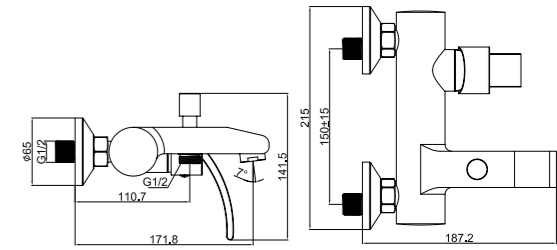

M31002-082C
Смеситель LAKE ванна-душ
с коротким изливом,
хром