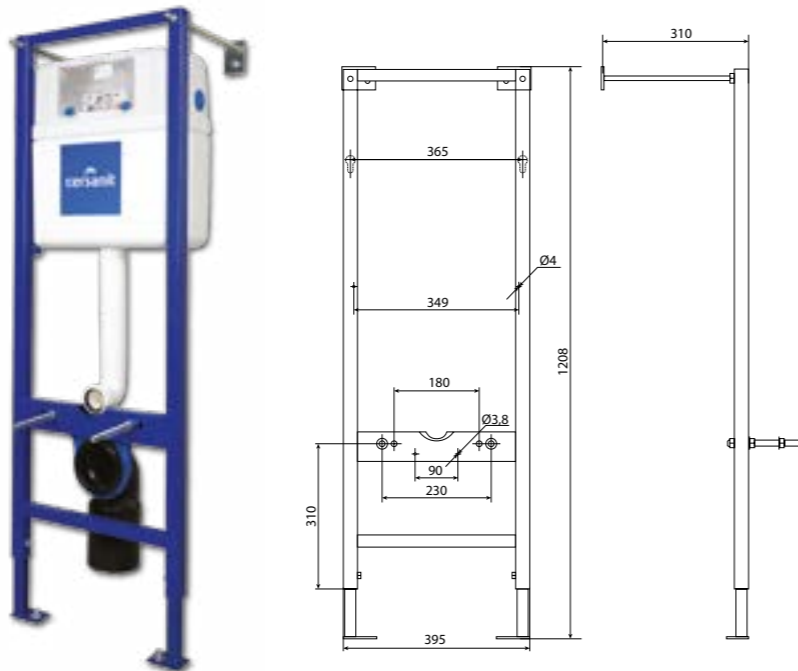

Инсталляция VECTOR металлический каркас для унитаза с бачком

- Регулируемая высота
- Подвод воды с обеих сторон (справа или слева)
- Шаровой кран в комплекте