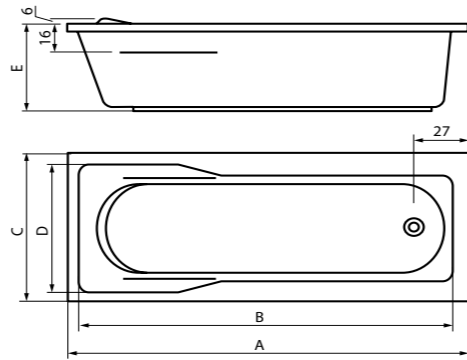

Рама для ванн SANTANA 150, NIKE 150, VIRGO 150

Рама для ванн SANTANA 170, NIKE 170, VIRGO 170-180, ZEN 170-180