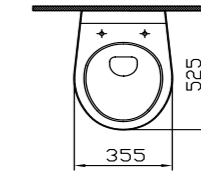

804-003-701
Сиденье д/унитаза NORM FIT,
термопласт