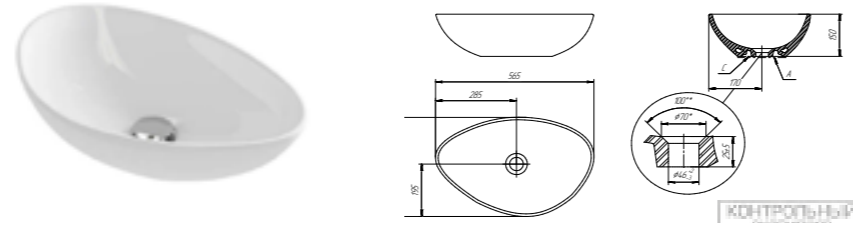

Умывальник встраиваемый  
на столешницу CREA 38,  
RING без отверстия

Умывальник встраиваемый на  
столешницу CREA 50 RECTANGULAR  
без отверстия

Умывальник на столешницу MODUO 50  
SQUARE с 0 отв.

Умывальник на столешницу MODUO  
55 LEAF с 0 отв.