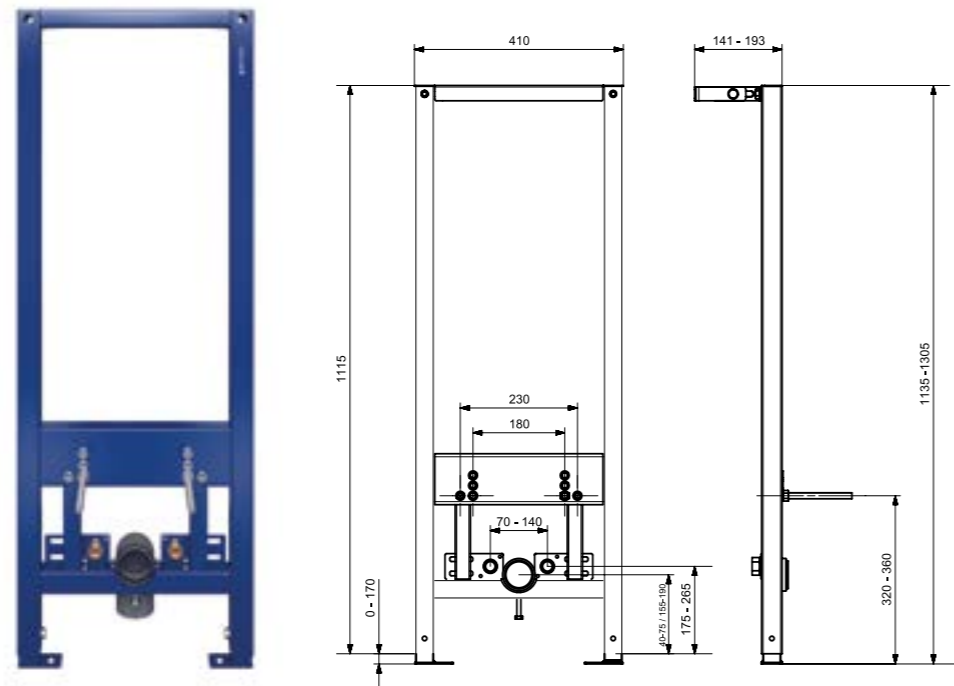

Инсталляция AQUA для биде механическая

Таблица соответствия кнопок

	Leon new	Vector	Link pro	Link	AQUA 50	AQUA 40
<b>BLICK</b>						
хром матовый	•	•	•	•		•
стекло, белый глянцевый	•	•	•	•		•
хром блестящий	•	•	•	•		•
<b>LINK</b>						
хром матовый	•	•	•	•		•
<b>PILOT</b>						
стекло серый		•	•	•		•
белый глянец		•	•	•		•
стекло красный		•	•	•		•
стекло лазурный		•	•	•		•
<b>ACCENTO</b>						
хром глянцевый					•	
<b>ENTER</b>						
хром глянцевый		•	•	•		
хром матовый		•	•	•		
пластик белый		•	•	•		