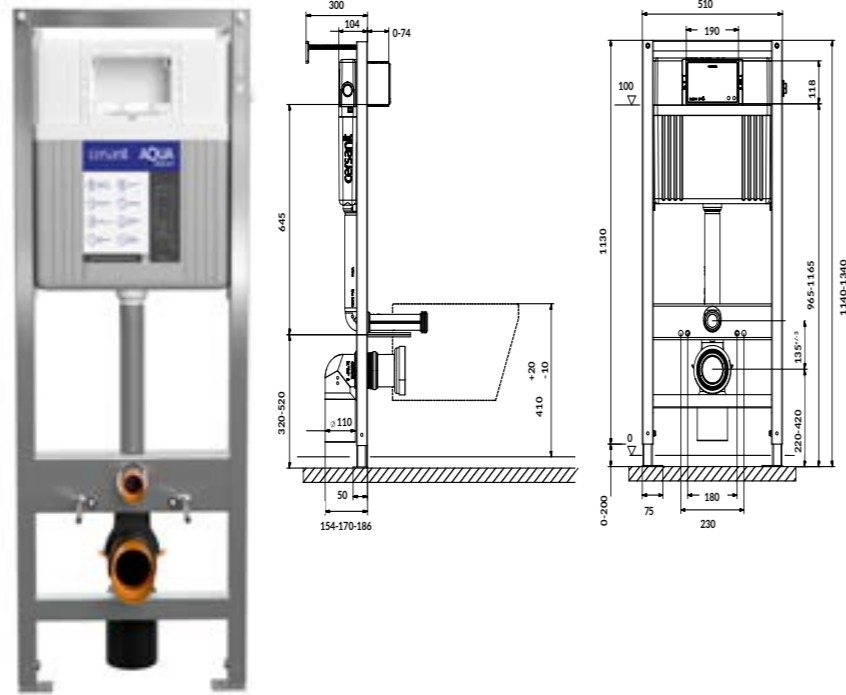

Инсталляция AQUA PRIME P 50Z пневмат д/ унит. оцинкованная

- 25 лет гарантии на оцинкованную раму
- легкий монтаж
- возможность установки в угол
- ультратонкий бачок
- низкий уровень шума
- fresh-корзина для санитарных капсул
- два режима смыва