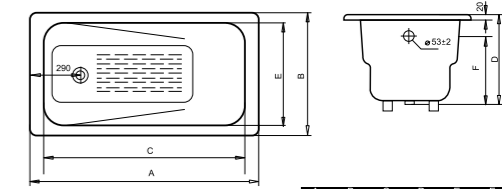

Ванны

| Goldman |

чугунные ванны

Ванна ART 1800x850x420 мм

A	B	C	D	E
1700	800	1510	420	720
1800	850	1610	420	770

Ванна ART 1800x850x420 мм с ручками