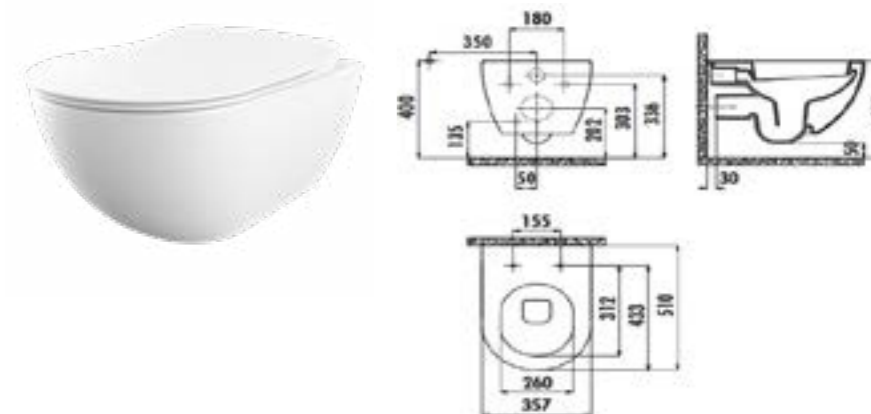

Унитаз подвесной безободковый FREE с сиденьем FREE/DUCK белый

Унитаз подвесной безободковый FREE с функ. биде, смесит хол/гор, с/с FREE/DUCK белый