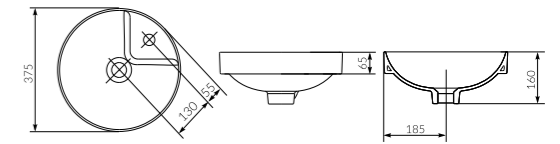

Умывальник СОМО 90 с одним отверстием для мебели 895 x 450 мм

Умывальник СОМО 100 с одним отверстием для мебели 1000 x 455 мм

Умывальник встраиваемый CREA 100 с одним отверстием 1010 x 460 мм

Умывальник встраиваемый в столешницу CREA 38 с одним отверстием