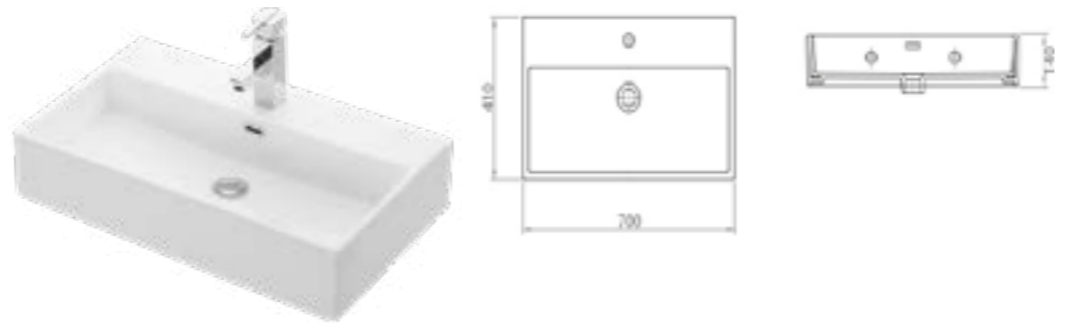

Умывальник мебельный  
LITOS 55 отв. д/смесит.  
справа

Умывальник  
на столешницу  
EDGE 50/55

Умывальник  
на столешницу  
INFINITY 60

Умывальник на столешницу  
VITALE 59

Умывальник на столешницу  
ELEGANCE 60