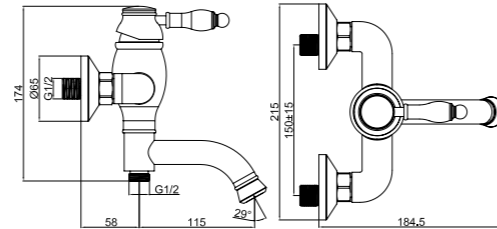

M31300-124AB
Смеситель BUGATTI
ванна-душ короткий излив,
хром