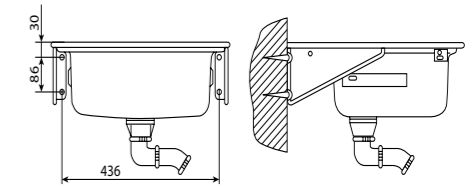

## | Виз |

стальные ванны

Ванна TEVRO 1500 x 700 мм с ножками

Ванна TEVRO 1700 x 700 мм с ножками

Ножки для ванн ВИЗ

Ножки для ванн

Мойка АНТИКА стальная с кронштейнами и метизами 500 x 500 мм

Душевой поддон АНТИКА 800 x 800 x 150 мм