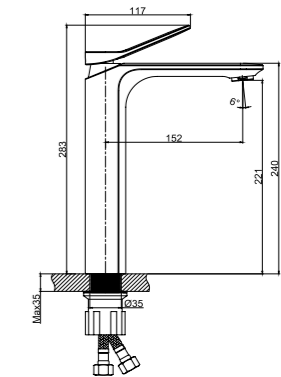

Смеситель ODRA для ванны
однорычажный