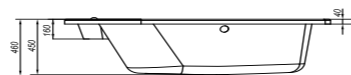

Ванна KALIOPE левая 1530x1000 мм
Панель для ванны KALIOPE 170 левая