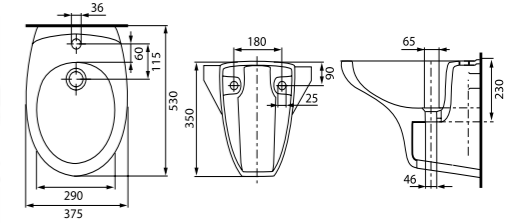

Унитаз подвесной DELFI 350 x 525 мм

Сиденье для унитаза DELFI SLIM дюропласт LIET E-OFF SLIM

Унитаз подвесной CARINA XL CLEAN ON DPL E-OFF SLIM

КОНТРОЛЬНЫЙ ЭКЗЕМПЛЯР

Биде ЕКО В ВІ-ЕКО-5\*

Биде подвесное DELFI 375 x 530 мм