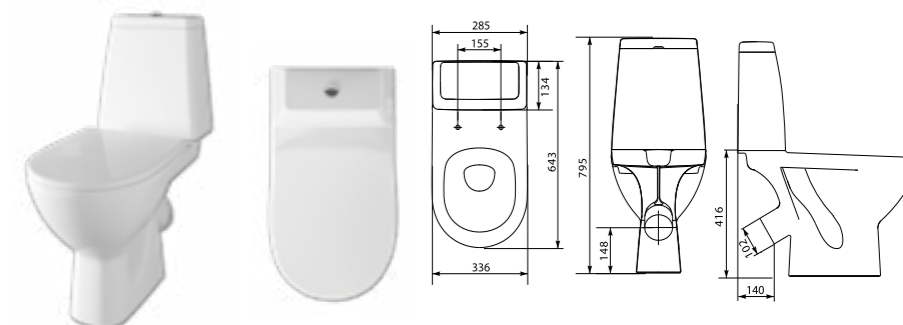

Компакт
GRANTA 031 3/6
336x643 мм
с сиденьем дюропласт микролифт