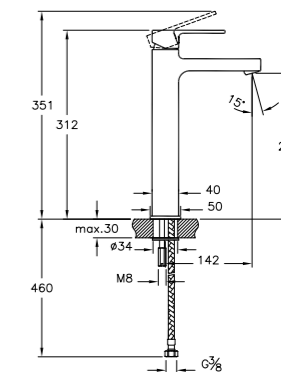

A40778EXP*
Смеситель Q-LINE ванна-душ