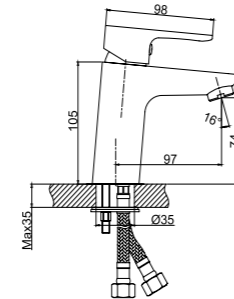

Смеситель CERSANIA для раковины
однорычажный сливной гарнитур