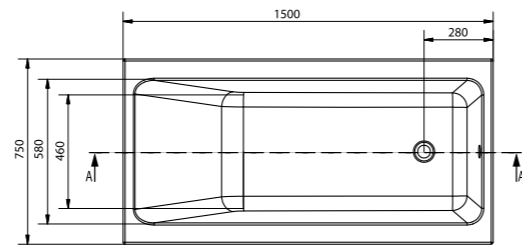

# Ванны

| Cersanit |

акриловые ванны

Ванна CREA  
1500x750 мм

Ванна CREA  
1700x750 мм

Установка на ножки для акриловой ванны 01

Установка на ножки для акриловой ванны 01