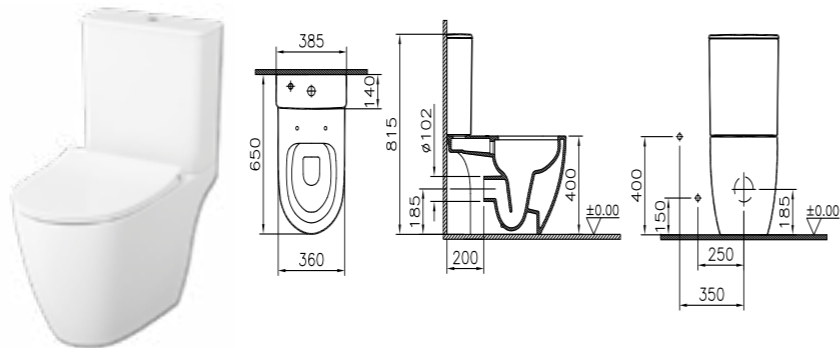

9754B003-7201  
Компакт угловой ARKITEKT LIFT

9754B003-7200  
Компакт угловой ARKITEKT стандарт

9830B003-7204  
Компакт SENTO RIM-EX  
OPEN BACK LIFT с тонким сиденьем,  
дюропласт

9797B003-7204  
Компакт RIM-EX S 50  
OPEN BACK LIFT