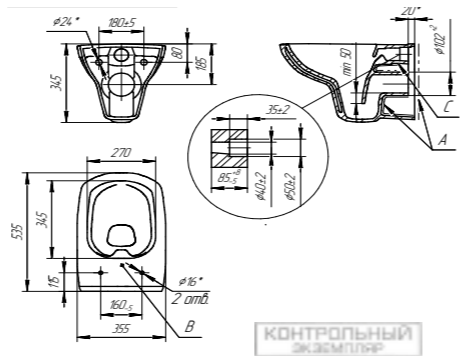

Унитаз подвесной CARINA XL CLEAN ON DPL E-OFF SLIM

КОНТРОЛЬНЫЙ ЭКЗЕМПЛЯР