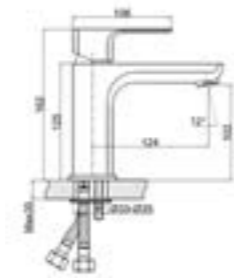

Смеситель GEO для раковины
однорычажный клик клак