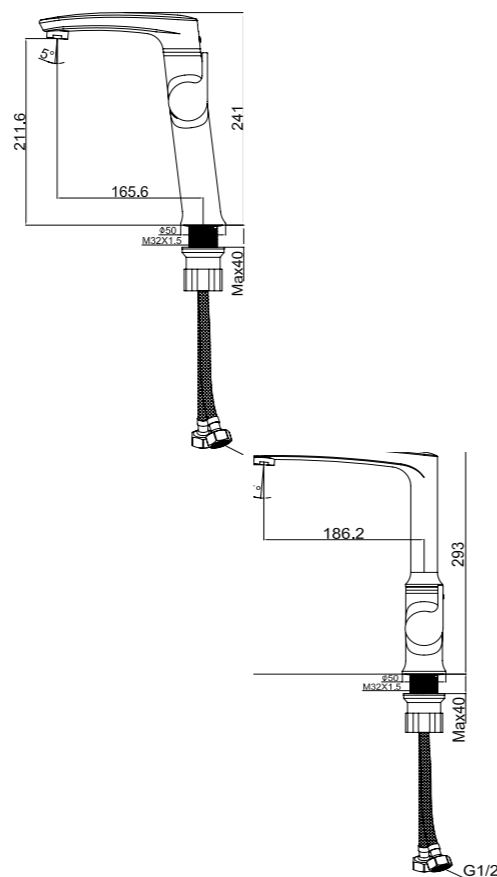

Смесители

| Alcora |

M12359-147LG
Смеситель DINA для умывальника
с высоким изливом без рор-уп,
белый

M54359-147LG-C459LG
Смеситель DINA для кухни
с высоким изливом,
белый

M54302-123C-C439
Смеситель TIARA для кухни
с высоким изливом,
хром

M54160-052C-C302
Смеситель ALBINA для кухни
с высоким изливом,
хром

Смесители

| Alcora |

M41015-531C
Смеситель UMBRELLA
душевая кабина,
без душевого комплекта,
хром