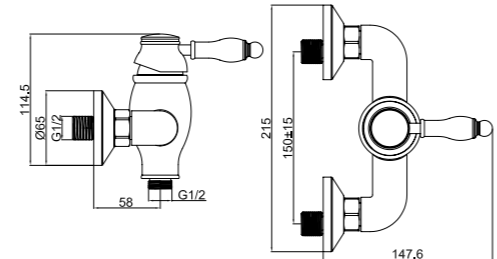

M41300-124AB
Смеситель BUGATTI
душевая кабина,
хром