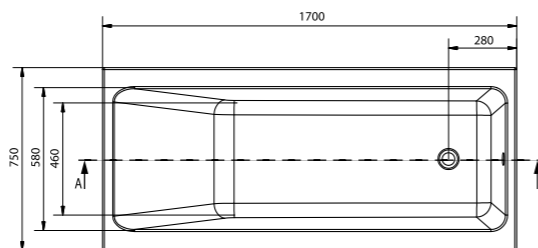

# Ванны

| Cersanit |

акриловые ванны

Ванна CREA  
1500x750 мм

Ванна CREA  
1700x750 мм

Установка на ножки для акриловой ванны 01

Установка на ножки для акриловой ванны 01