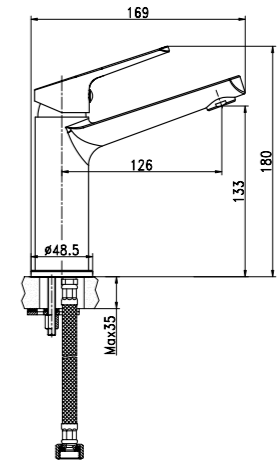

Смеситель FLAVIS для раковины
однорычажный