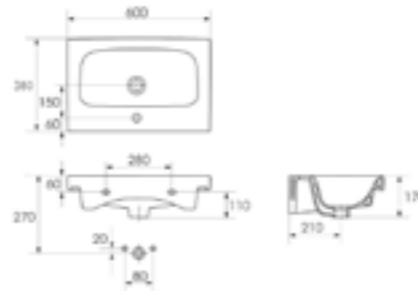

Умывальник MODUO 60 SLIM с одним отверстием

Умывальник MODUO 80 SLIM с одним отверстием

Умывальник STRIM 60 с одним отверстием

Умывальник STRIM 80 с одним отверстием

Умывальник MARKET 50 с одним отверстием