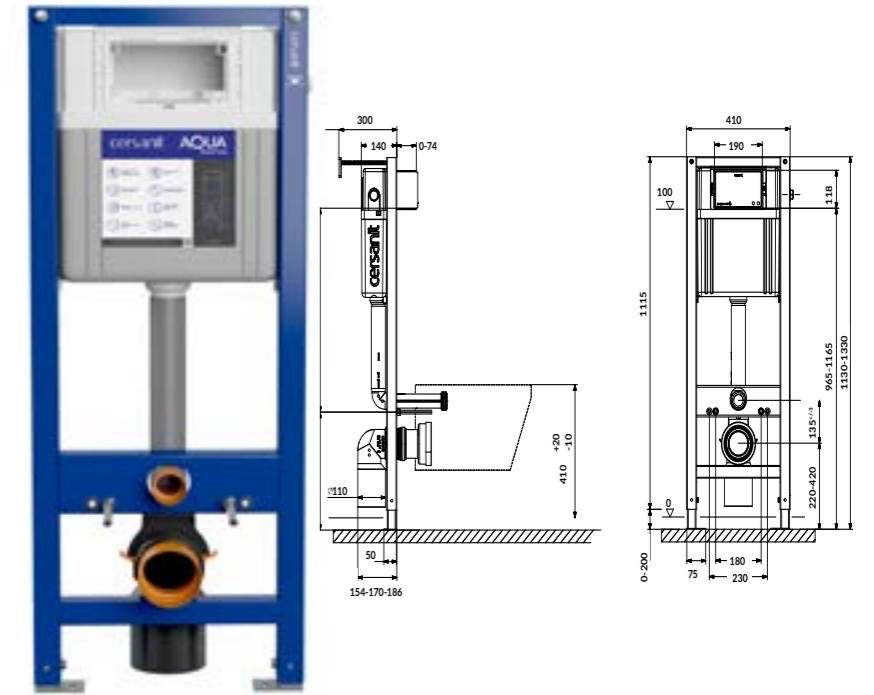

Инсталляция AQUA SMART 40M механич. д/унитаз. окрашенная

- Простой и понятный монтаж в две руки
- 10 лет гарантии на раму
- ультратонкий бачок