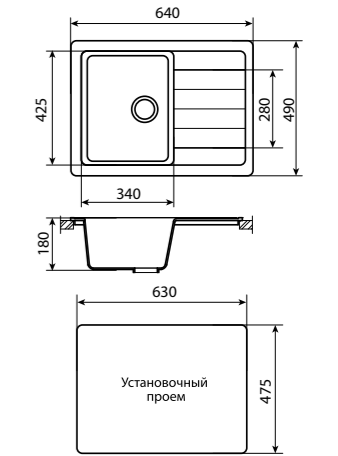

## Керамогранитные мойки

| Alcora |

Мойка ЭВИТА  
790 x 495 мм,  
сифон в комплекте

Варианты цвета:  
сахара / дакар

сахара

дакар

Мойка КВАДРО (G-021)  
503 x 460 мм,  
сифон в комплекте

Варианты цвета:  
сахара / антрацит