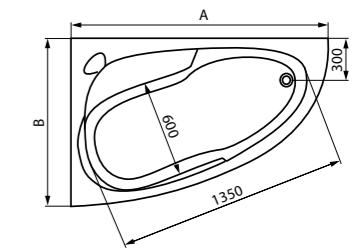

левая

Ванна	A	B
140	1400	900
150	1500	950