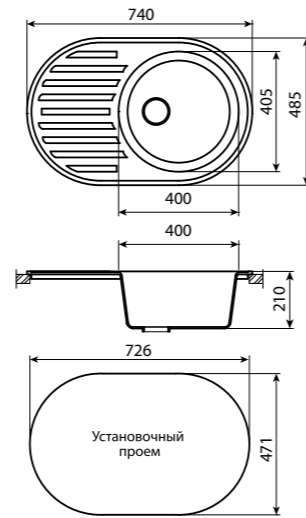

## Керамогранитные мойки

| Alcora |

Мойка ЭКЛИПС (G-006)  
740 x 480 мм,  
сифон в комплекте

Варианты цвета: сахара / жасмин

сахара

жасмин

Мойка АЛЬПИНА (Аврора)  
600 x 480 мм,  
сифон в комплекте

Варианты цвета:  
колорадо / латте / серый / белый