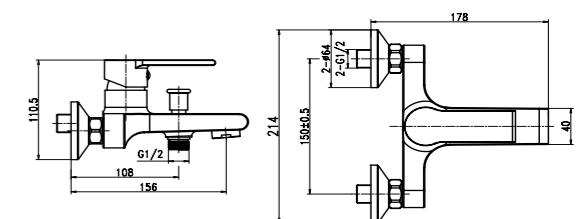

Смесители

| Cersanit |

Смесители

| Cersanit |

Смеситель ODRA для раковины
однорычажный клик-клак

Смеситель ODRA для раковины
высокий однорычажный клик-клак

Смеситель ODRA для ванны
однорычажный

Смеситель BRASKO BLACK для ванны
однорычажный черный