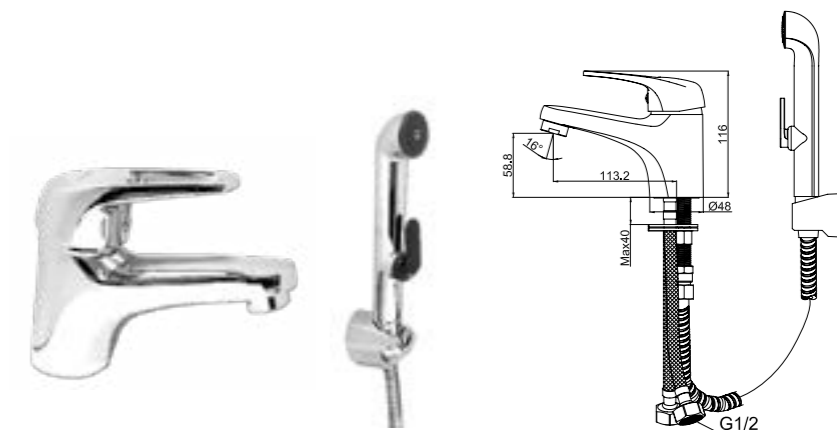

| Гигиенический душ |

М11158-502С
Смеситель LEZARDA
с гигиеническим душем