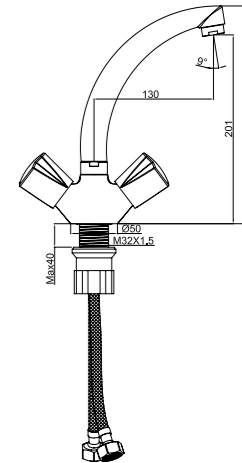

M54269-961C-S342
Смеситель DELTA для кухни
с высоким изливом,
хром