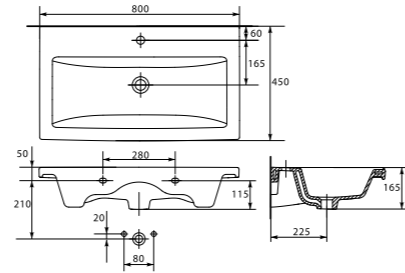

Умывальник СОМО 50  
с одним отверстием  
для мебели  
500 x 400 мм

Умывальник СОМО 60  
с одним отверстием  
для мебели  
600 x 450 мм

Умывальник СОМО 70  
с одним отверстием  
700 x 450 мм

Умывальник СОМО 80 с одним отверстием для мебели 800 x 450 мм