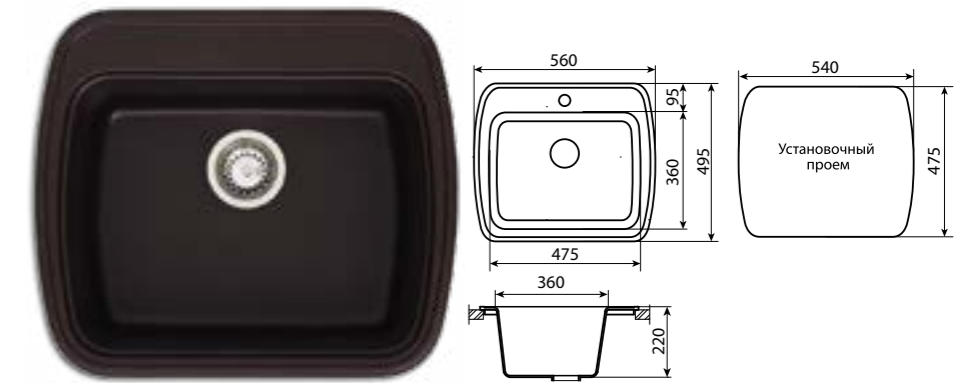

Керамогранитные мойки

| Alcora |

Мойка ОФЕЛИЯ
565 x 490 мм,
сифон в комплекте

Варианты цвета:
антрацит / шоколад / серый

шоколад

антрацит

серый

Мойка ПРАКТИК (G-017)
640 x 492 мм,
сифон в комплекте

Варианты цвета:
сахара / антрацит / серый / жасмин