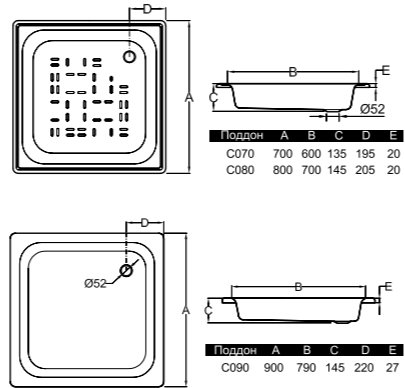

# Поддоны

| ВЛВ |

Поддон душевой 700 x 700 x 13,5 мм  
Поддон душевой 800 x 800 x 14,5 мм

Поддон душевой 900 x 900 x 14,5 мм

ВЛВ поддоны – гарантия 5 лет с даты продажи изделия.

стальные поддоны

ПАЛLETНОСТЬ