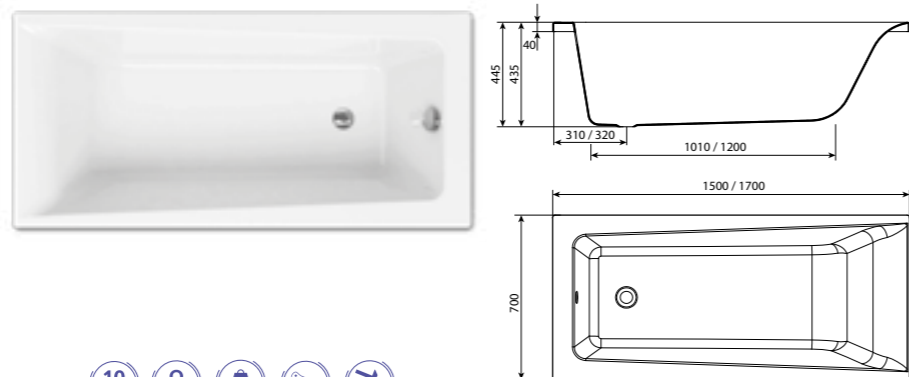

Ванны

| **Cersanit** |

акриловые ванны

- Ванна LORENA 1500 x 700 мм
- Ванна LORENA 1600x700 мм
- Ванна LORENA 1700 x 700 мм

Возможна установка на раму или ножки для акриловой ванны 01