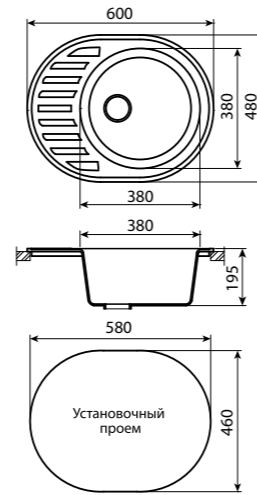

Керамогранитные мойки

| Alcora |

Мойка ЭКЛИПС (G-006)
740 x 480 мм,
сифон в комплекте

Варианты цвета: сахара / жасмин

Мойка АЛЬПИНА (Аврора)
600 x 480 мм,
сифон в комплекте

Варианты цвета:
колорадо / латте / серый / белый

Керамогранитные мойки

| Alcora |

Мойка ВЭЛЛ (Каролина)
740 x 485 мм,
сифон в комплекте

Варианты цвета:
колорадо / латте / терракотовый

Мойка АРДЕЗИЯ
643 x 425 мм,
сифон в комплекте

Варианты цвета:
шампань / антрацит / жасмин / серый