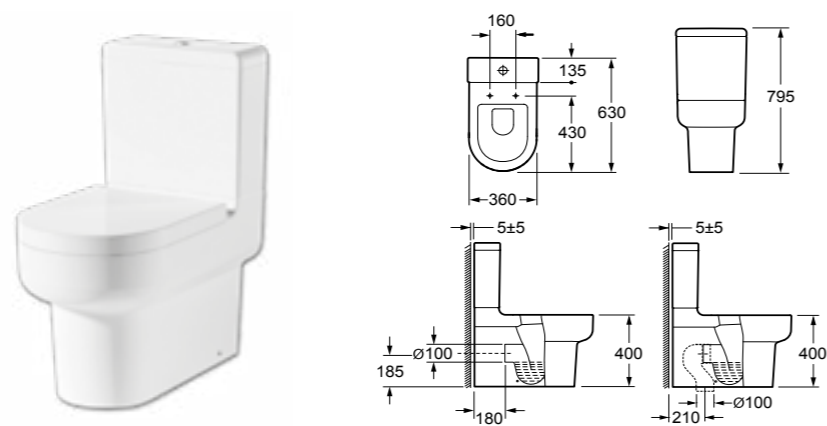

CT10122
Компакт ORIENTAL NEW
с сиденьем дюропласт, микролифт
360 x 630 мм