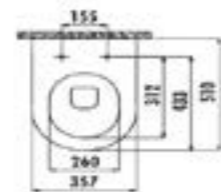

Унитаз подвесной безободковый FREE с сиденьем FREE/DUCK черный матовый