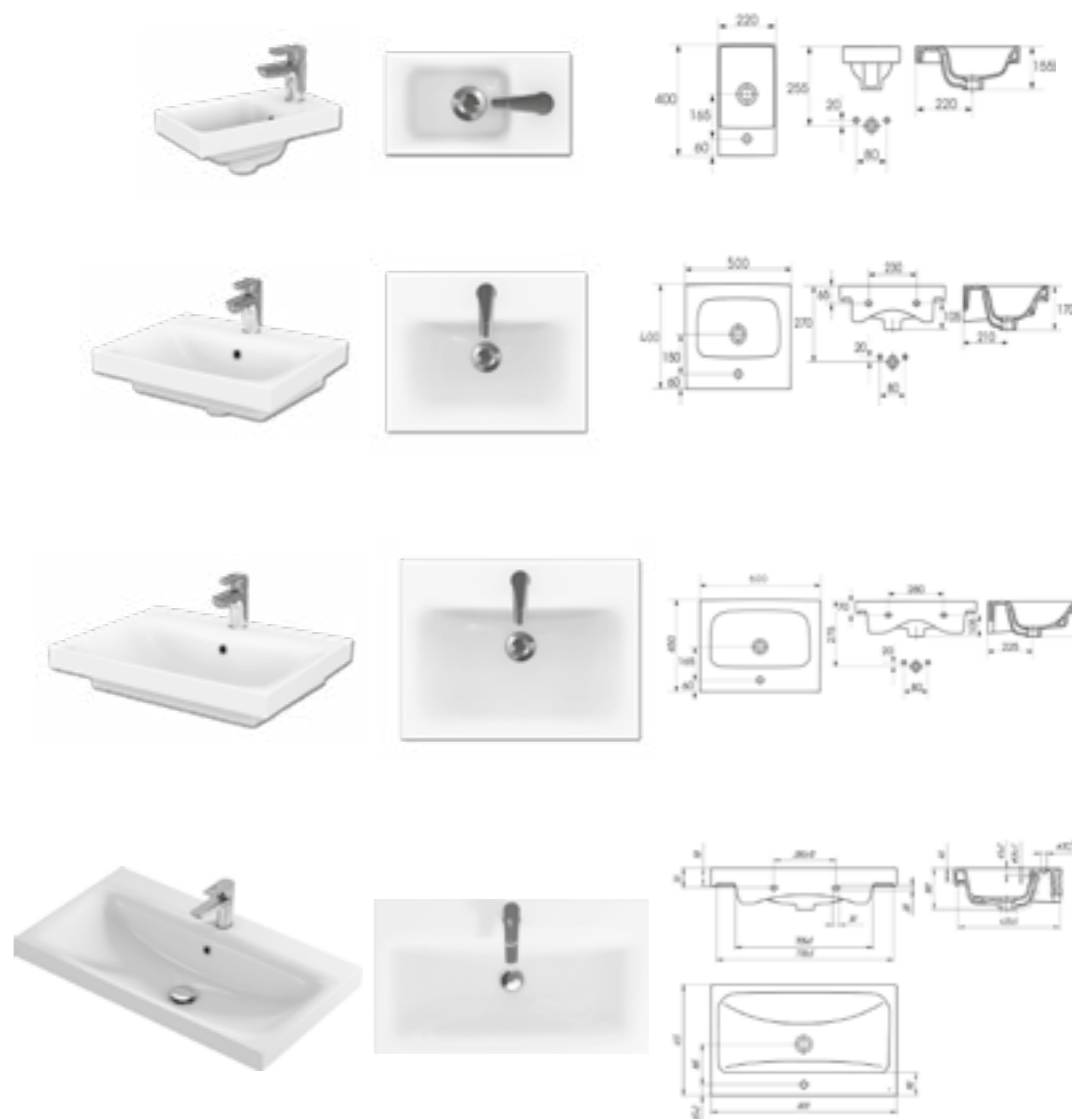

# Санфаянс

| **Cersanit** |

умывальники

Умывальник MODUO 40  
с одним отверстием

Умывальник MODUO 50  
с одним отверстием

Умывальник MODUO 60  
с одним отверстием

Умывальник MODUO 80  
с одним отверстием

Умывальник MODUO 50 SLIM с одним отверстием

Умывальник MODUO 60 SLIM с одним отверстием

Умывальник MODUO 80 SLIM с одним отверстием

Умывальник STRIM 60 с одним отверстием

Умывальник STRIM 80 с одним отверстием

Умывальник MARKET 50 с одним отверстием