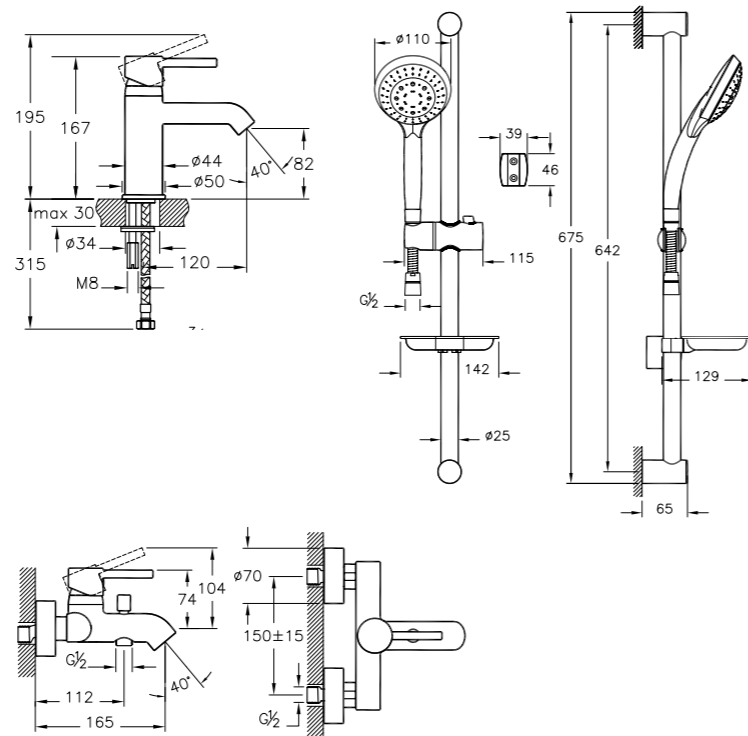

Смеситель для умывальника

Смеситель ванна-душ

A49153EXP  
Набор смесителей MINIMAX S штанга

Смеситель для умывальника

Смеситель ванна-душ

A49226EXP  
Набор для скрытого монтажа SOLID S  
с гигиеническим душем