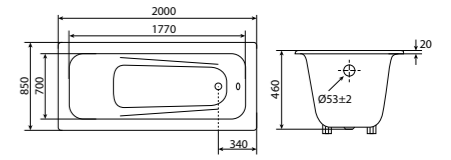

# Ванны

| Goldman |

чугунные ванны

Ванна MAXIMA 2000 x 850x460мм с ручками

Ванна MAXIMA 2000 x 850x460 мм

Стремление к безграничным размерам и применение смелых технических решений воплотились в чугунной ванне Goldman MAXIMA. Беспрецедентные размеры придают ей неоспоримые преимущества по вместительности, но, не смотря на свои внушительные габариты, она не смотрится громоздко и прекрасно впишется в интерьер просторных ванных комнат.