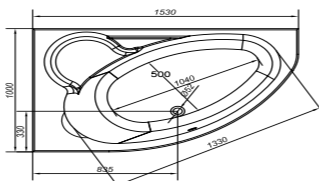

Ванна KALIOPE левая 1530x1000 мм
Панель для ванны KALIOPE 170 левая