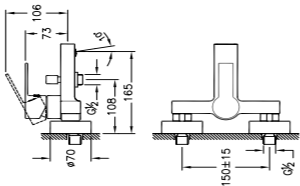

A41937EXP
Смеситель FLO S ванна/душ