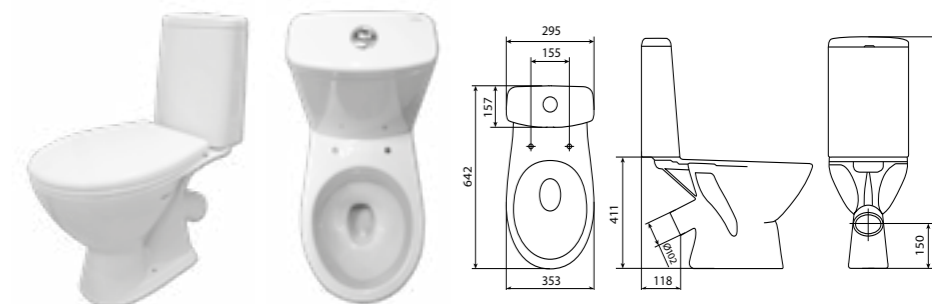

Компакт
JUST 031 3/6
353x642 мм
с сиденьем термопласт микролифт