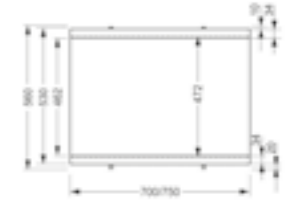

Ванны

| Cersanit |

акриловые ванны

Ванна прямоугольная SMART левая 1700 x 800 мм*

Ванна прямоугольная SMART правая 1700 x 800 мм*

Модуль для ванны SMART 80, боковой, ясень

Модуль для ванны SMART 1700, фронтальный, белый

* Возможны 2 варианта комплектации:

1. С фронтальным модулем Smart белым, боковым модулем и ножками
2. С фронтальной панелью Virgo/Intro, боковой панелью Virgo + ножки либо рама Smart

Ванны

| Cersanit |

акриловые ванны

Рама для ванн размером 140-150 универсальная

- Панель боковая универ. тип 3 75 ультра белый
- Панель боковая универ. тип 3 70 ультра белый
- Панель боковая универ. тип 2 75 ультра белый
- Панель боковая универ. тип 2 70 ультра белый

* Панель подходит к ваннам: Lorena, Mito, Nike, Santana, Virgo

- Панель универ. тип 2 ультра белый 170
- Панель универ. тип 2 ультра белый 150

- Панель универ. тип 3 ультра белый 170
- Панель универ. тип 3 ультра белый 150

* Панели тип 2, 3 подходят к ваннам: Lorena, Mito, Nike, Santana, Virgo

Ножки для акриловой ванны 1, 04, 06

Гарантия на акриловые ванны 10 лет.

ПАЛЛЕТНОСТЬ

изделия	кол-во в паллете, шт.
Все ванны Cersanit	18