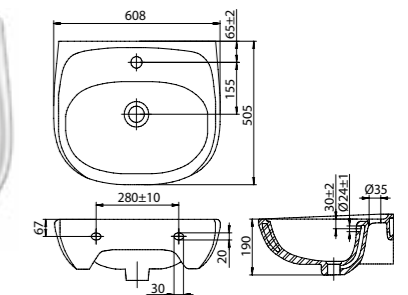

Умывальник MARKET 60 с одним отверстием