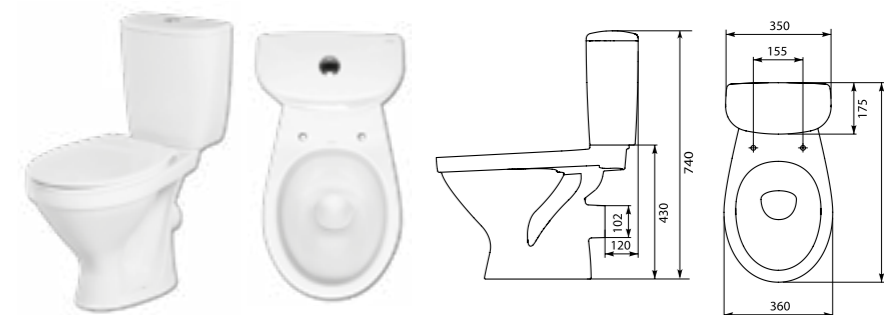

Компакт  
COLOUR CLEAN ON 011 3/5  
с сиденьем дюропласт микролифт,  
EASY-OFF

Компакт  
NATURE NEW CLEAN ON 011 3/5 LIFT,  
EASY-OFF

Компакт  
PARVA NEW CLEAN ON 011 3/6  
LIFT, EASY-OFF

Компакт  
TRENTO TR011 3/6  
350 x 660 мм  
с сиденьем термопласт микролифт