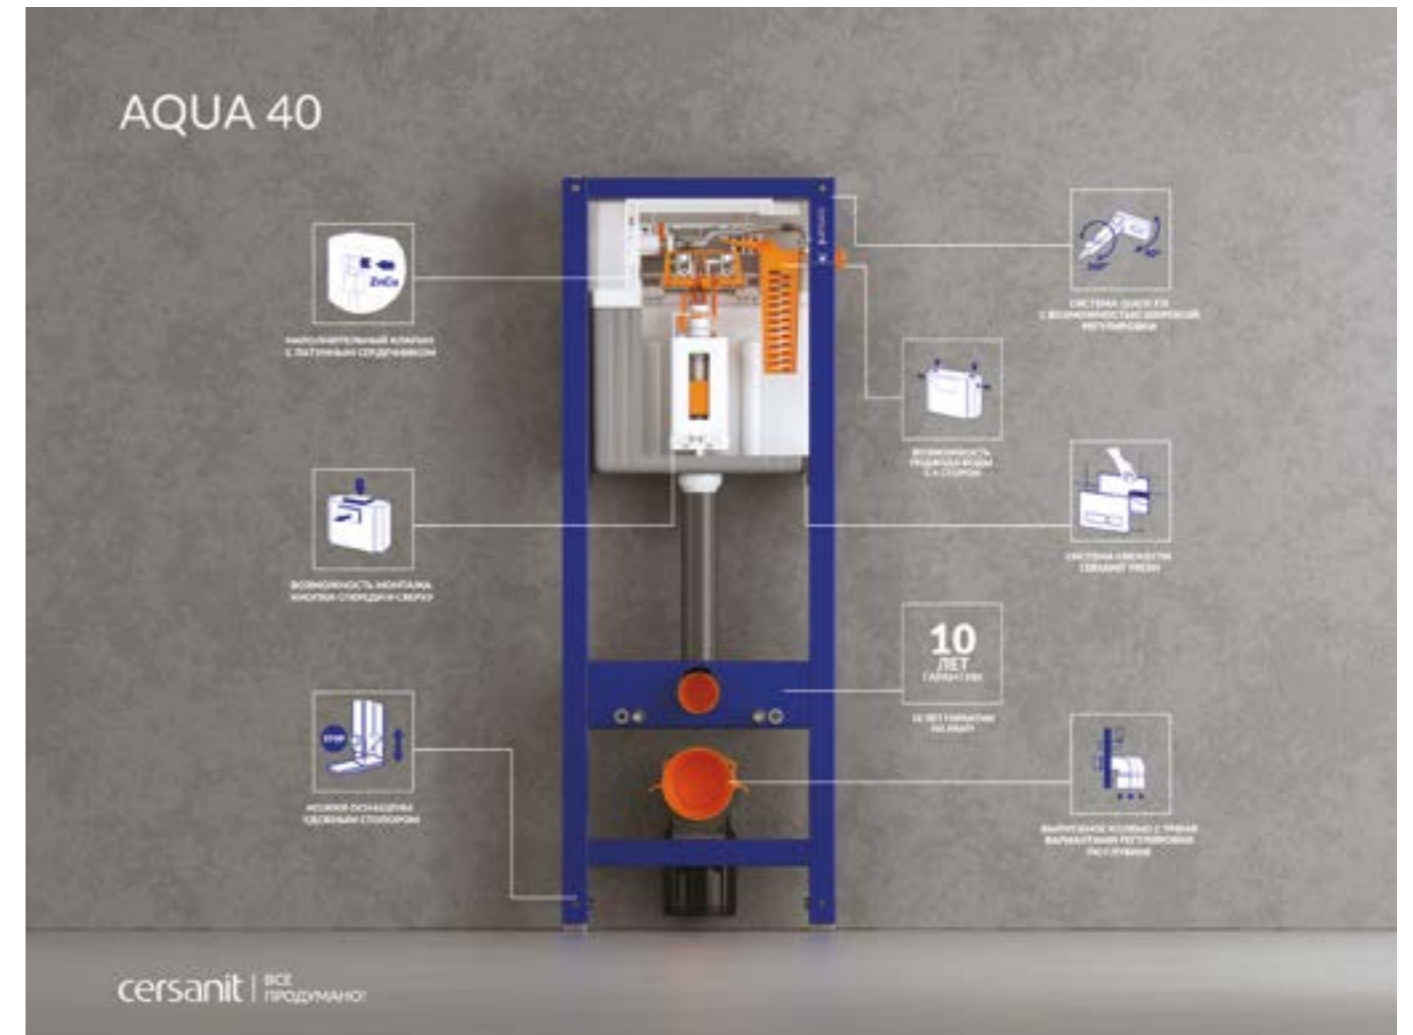

Комплект: инсталляция LINK PRO без кнопки с подвесным унитазом CREA SQUARE CO DPL EO slim

- Возможность установки в угол
- Подвод воды с обоих боков (справа или слева)
- Регулируемая высота
- Тихий наливной клапан
- Дополнительные точки крепления
- Плоское современное однокнопочное легкосъемное сиденье с микролифтом