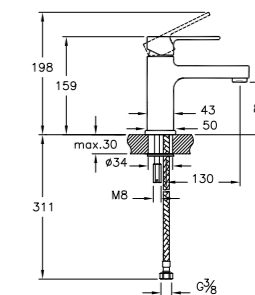

A40798EXP
Смеситель Q-LINE для умывальника высокий