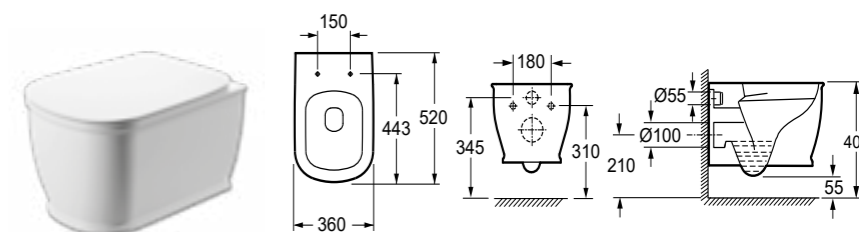

CH10150R
Унитаз подвесной EMPIRE
безободковый