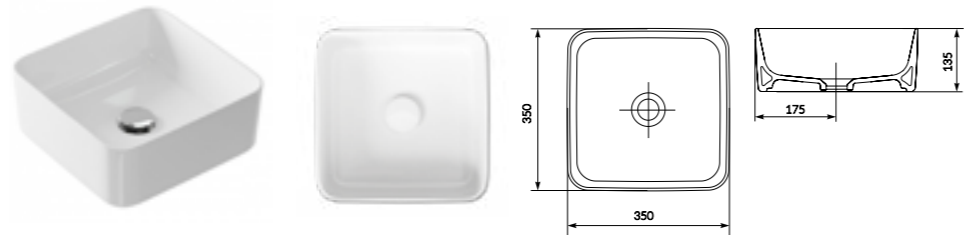

Умывальник CAMEO 45 с одним отверстием 455 x 250 мм

Умывальник GRAND 60 с одним отверстием

Умывальник GRAND 80 с одним отверстием

Умывальник CREA 35 SQUARE  
с одним отверстием  
350 x 350 мм  
для установки на столешницу