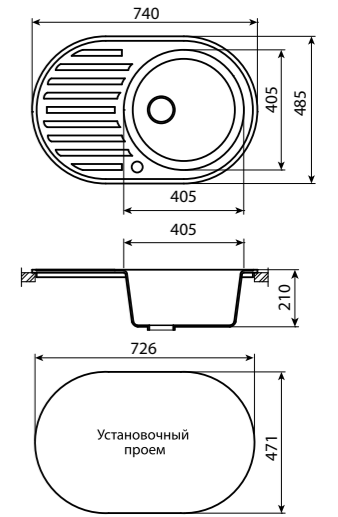

## Керамогранитные мойки

| Alcora |

Мойка ВЭЛЛ (Каролина)  
740 x 485 мм,  
сифон в комплекте

Варианты цвета:  
колорадо / латте / терракотовый

терракотовый

колорадо

латте

Мойка АРДЕЗИЯ  
643 x 425 мм,  
сифон в комплекте