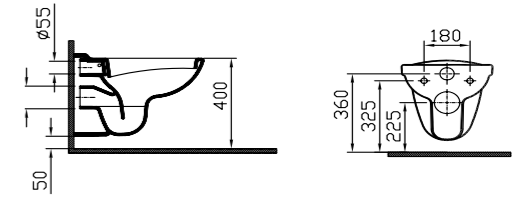

6855B099-1777
унитаз подвесной NORM FIT