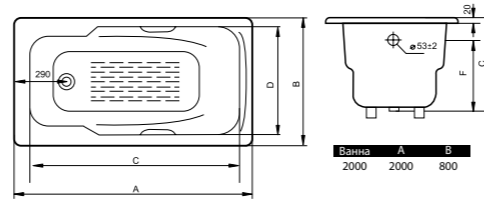

Ванна	A	B	C	D
1500	1500	750	1320	640
1600	1600	750	1420	640
1700	1700	750	1520	640
1800	1800	800	1620	680

Плавные обводы и необычная внутренняя форма с подлокотниками является отличительной особенностью чугунных ванн коллекции Goldman Donni. Такая форма чаши придает данной модели особую элегантность и позволяет получить максимум комфорта в процессе эксплуатации, а необычный дизайн придется по вкусу самому искушенному покупателю.

Ванна ELEGANT 2000x850x450 мм

Ванна	A	B
2000	2000	800