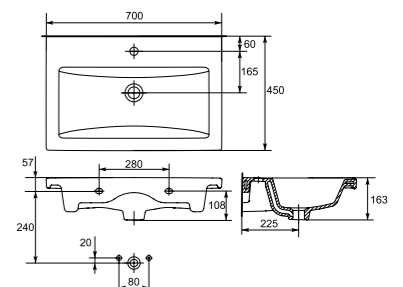

Умывальник СОМО 70
с одним отверстием
700 x 450 мм