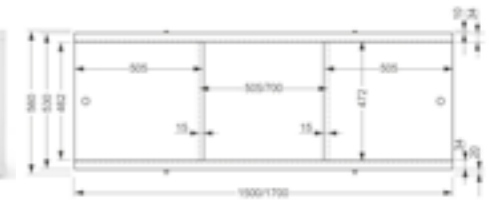

- Панель универ. тип 3 ультра белый 170
- Панель универ. тип 3 ультра белый 150