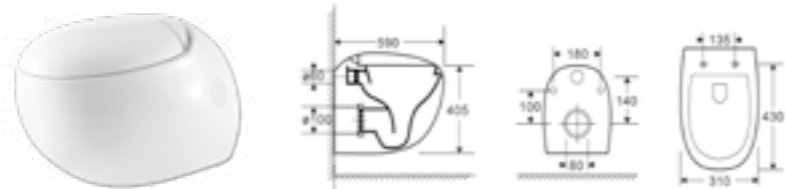

LT-001E
Унитаз подвесной NUBE
с сиденьем полипропилен