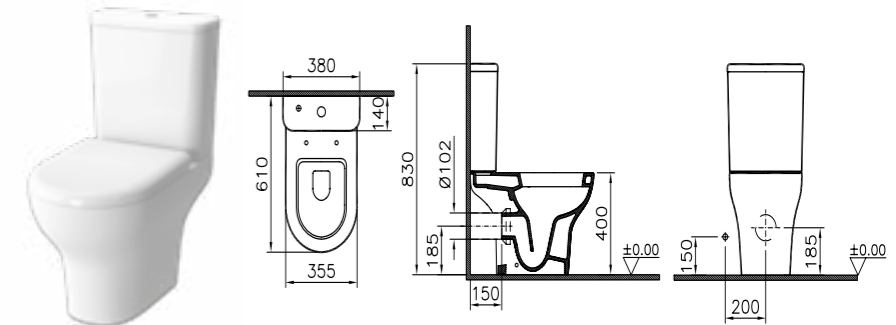

9012B003-7202
Компакт ZENTRUM пристенный LIFT