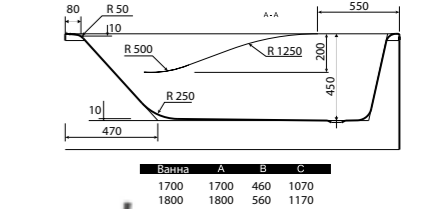

Рама для ванн SANTANA 150, NIKE 150, VIRGO 150

Рама для ванн SANTANA 170, NIKE 170, VIRGO 170-180, ZEN 170-180

Ванна	A	B	C
1700	1700	460	1070
1800	1800	560	1170