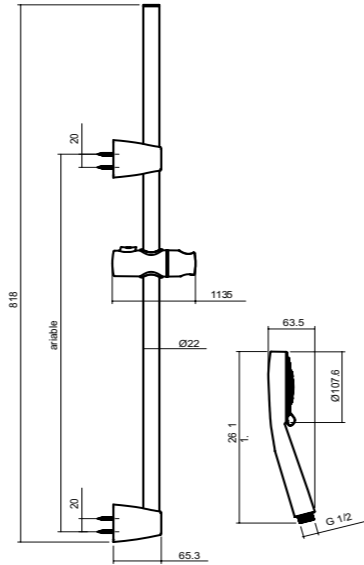

Душевая система ODRA (смеситель термостатический) 3 режима шланг, 150 ПВХ