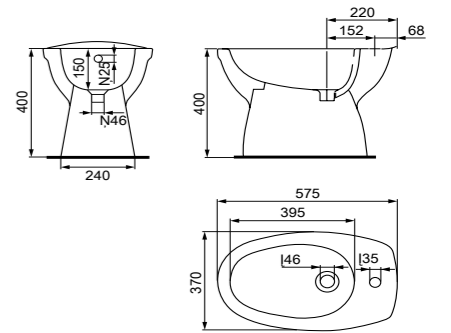

Унитаз подвесной DELFI 350 x 525 мм

Сиденье для унитаза DELFI SLIM дюропласт LIET E-OFF SLIM

Унитаз подвесной CARINA XL CLEAN ON DPL E-OFF SLIM

КОНТРОЛЬНЫЙ ЭКЗЕМПЛЯР

Биде ЕКО В ВІ-ЕКО-5\*

Биде подвесное DELFI 375 x 530 мм