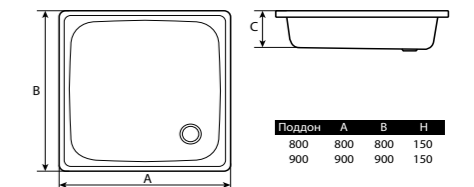

Душевой поддон АНТИКА 800 x 800 x 150 мм

Душевой поддон АНТИКА 900 x 900 x 150 мм

Ванна стальная, мойка, душевые поддоны АНТИКА – гарантия 5 лет со дня изготовления.
Ванна стальная DONNA VANNA – гарантия 10 лет со дня изготовления.
Ванна стальная REIMAR – гарантия 15 лет со дня изготовления.
Ванна стальная TEVRO – гарантия 30 лет со дня изготовления.

ПАЛЛЕТНОСТЬ

изделия	размер ванн	кол-во в паллете, шт.
Reimar	1500, 1700	13
Antika	1500, 1700	25
Donna Vanna	1050 - 1700	25
Tevro	1500, 1700	17
Поддон 800	800	25
Поддон 900	900	30

В ассортименте ООО «ТД «Реал Керамика» есть шумоизоляция для стальных ванн и поддонов.