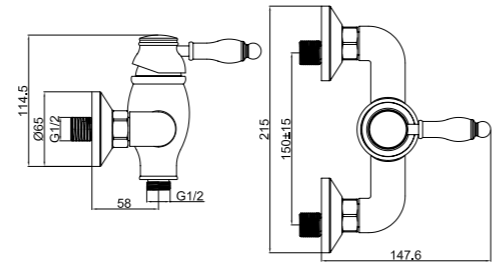

M41300-124C
Смеситель BUGATTI
душевая кабина,
хром