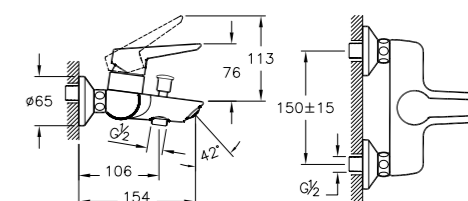

Смесители

| Vitra |

A40775EXP
Смеситель Q-LINE для умывальника

A40798EXP
Смеситель Q-LINE для умывальника высокий

A40778EXP*
Смеситель Q-LINE ванна-душ

A42440EXP
Смеситель SOLID S для умывальника

A42444EXP*
Смеситель SOLID S ванна-душ

* Смеситель не комплектуется душевой лейкой и шлангом

Смесители

| Vitra |