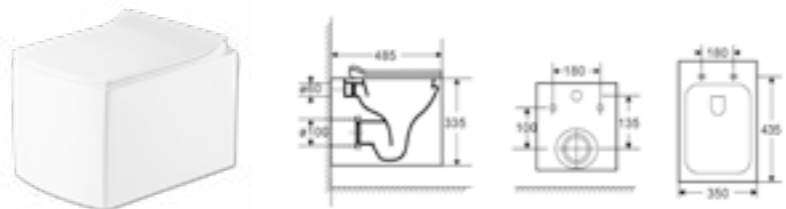

LT-048E-R
Унитаз подвесной OLAS безободковый
с легкосъемным сиденьем дюропласт,
микролифт, скрытый монтаж