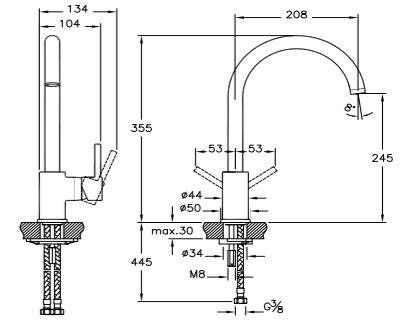

A41984EXP  
Смеситель MINIMAX S умывальник

A41990EXP  
Смеситель MINIMAX S умывальник  
высокий

A41994EXP\*  
Смеситель MINIMAX S ванна-душ

\* Смеситель не комплектуется душевой лейкой и шлангом

A42091EXP  
Смеситель MINIMAX S кухня