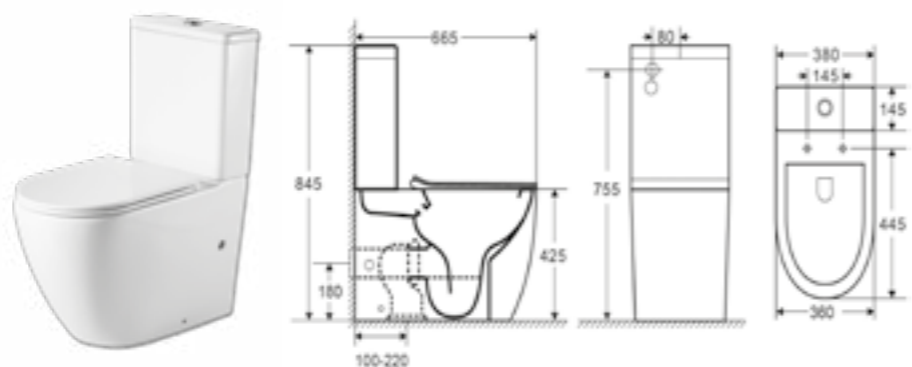

LT-2141A-R
Компакт LUVIA 3/6 безободковый
с легкоъемным сиденьем
дюропласт, микролифт