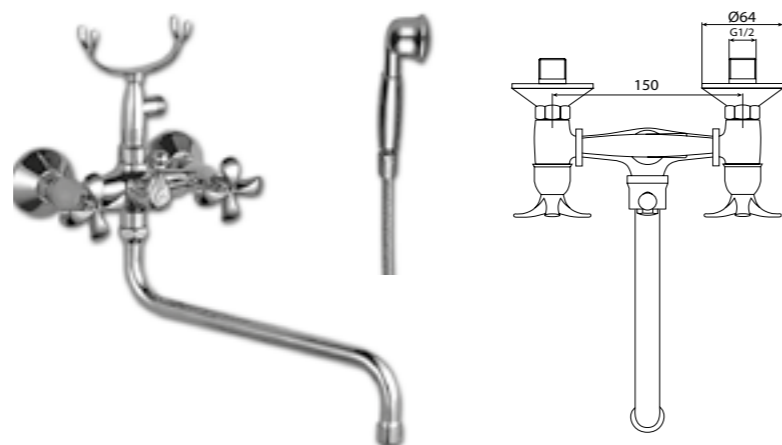

М32087-854С
Смеситель-ретро АТРА
ванна-душ, длинный излив