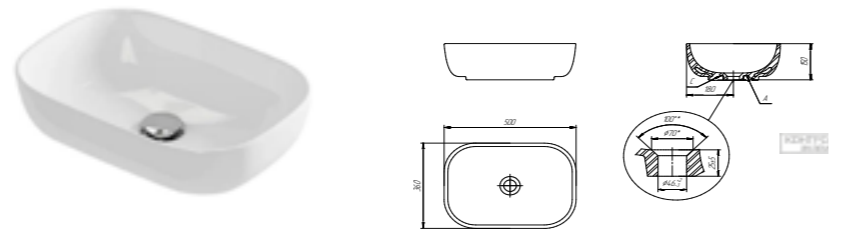

Умывальник на столешницу MODUO 50
SQUARE с 0 отв.