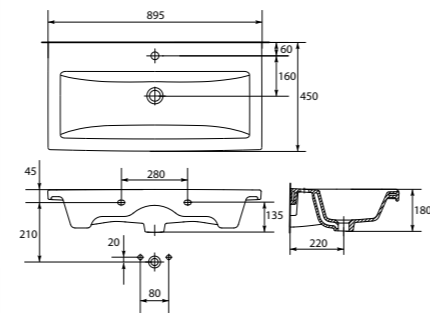

Умывальник СОМО 90 с одним отверстием для мебели 895 x 450 мм