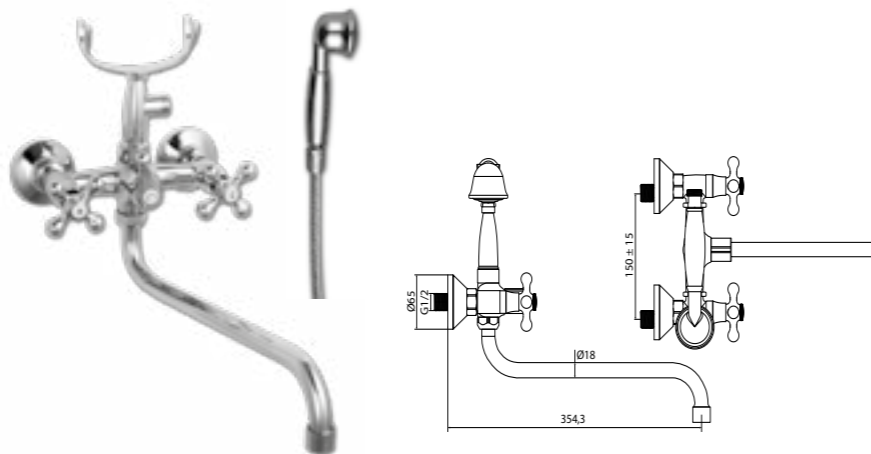

М32087-861С
Смеситель-ретро АТРА-NEW
ванна-душ, длинный излив
с душевым комплектом