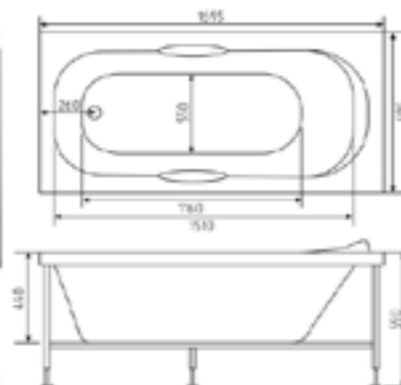

# Ванны

| *lasko* |

акриловые ванны

Ванна акриловая LAIT 150x70 б/к, белая

Ванна акриловая LAIT 170x70 б/к, белая

Панель д/ванны фронт. VOLNA 150

Панель д/ванны фронт. QWATRY 170

\*Ванны комплектуются с:  
Каркас X-образный 150x70  
Каркас X-образный 170x70