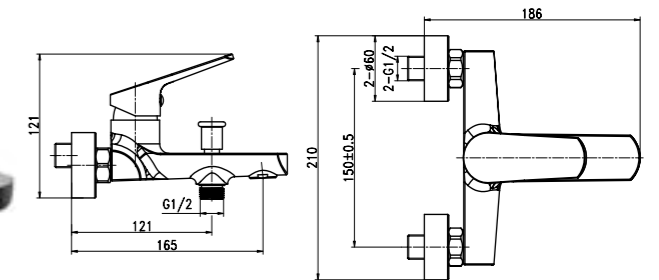

Смеситель FLAVIS для ванны
однорычажный