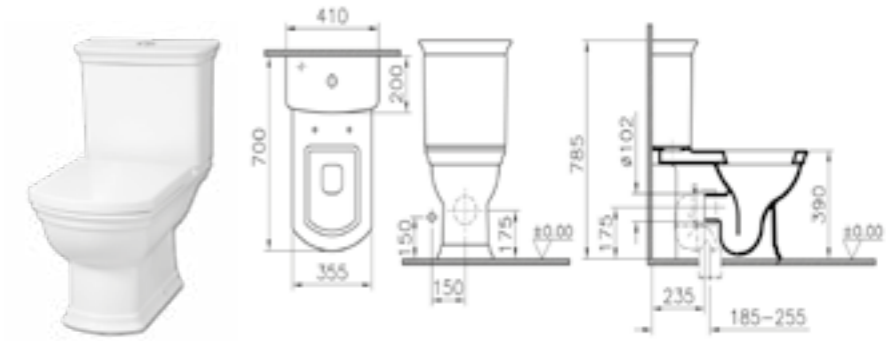

9012B003-7204
Компакт ZENTRUM OPEN-BACK LIFT