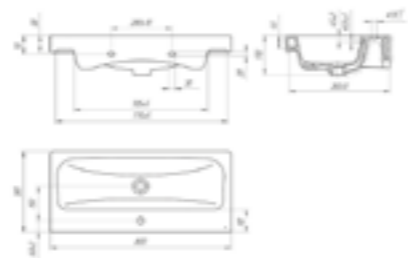

Умывальник MODUO 60 SLIM с одним отверстием

Умывальник MODUO 80 SLIM с одним отверстием

Умывальник STRIM 60 с одним отверстием

Умывальник STRIM 80 с одним отверстием

Умывальник MARKET 50 с одним отверстием