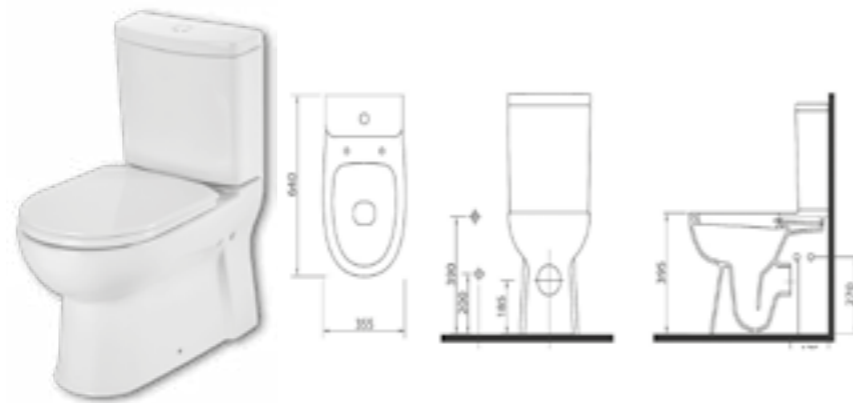

Компакт SAFIR 3/6 с сиденьем дюропласт, микролифт

Компакт OPAL 3/6 с сиденьем дюропласт, микролифт

Унитаз подвесной QUARTZ с легкосъемным сиденьем дюропласт, микролифт

Унитаз подвесной ELEGANCE с легкосъемным сиденьем дюропласт, микролифт