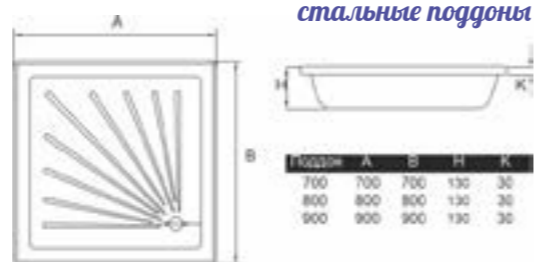

Поддоны

| ВЛВ |

Поддон душевой 700 x 700 x 13,5 мм
Поддон душевой 800 x 800 x 14,5 мм

Поддон душевой 900 x 900 x 14,5 мм

ВЛВ поддоны – гарантия 5 лет с даты продажи изделия.

стальные поддоны

ПАЛLETНОСТЬ

изделия	размер	кол-во в паллете, шт.
поддоны	700x700x135	50
	800x800x135	50
	900x900x135	40
Easyslim	1200x800x30	50
Universal Corner	все размеры	50
Universal Pentagonal HG	900x900x30	50
Universal Square	все размеры	50

Поддоны

| Китай |

Стальной эмалированный поддон 700 x 700 x 130 мм
Стальной эмалированный поддон 800 x 800 x 130 мм
Стальной эмалированный поддон 900 x 900 x 130 мм

Поддоны Китай – гарантия 1 год с даты продажи изделия.

ПАЛLETНОСТЬ

изделия	размер	кол-во в паллете, шт.
поддоны	700x700x080	64-72
	800x800x130	58
	900x900x130	54

Универсальность формы

Оптимальное соотношение цены и качества

Удобство в установке и транспортировке

В ассортименте ООО «ТД «Реал Керамика» есть шумоизоляция для стальных ванн и поддонов.

Ванны

| Виз |

стальные ванны

Универсальность формы

Гарантия 30 лет

4 шумоизоляционные пластины в акустически значимых местах

Прочность, толщина сталь-эмали 2,7 мм

Эстетичный внешний вид

Комфорт без посторонних звуков

Оптимальное соотношение цены и качества

Европейское качество

Антибактериальное покрытие рабочей зоны

Не шумит

Блеск, устойчивость к истиранию поверхности

Быстрый нагрев и сохранение тепла

Гарантия 15 лет

Прочный и стойкий материал