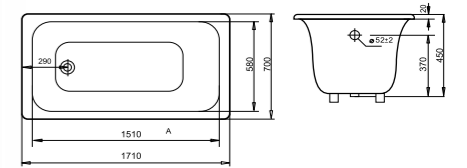

Стремление к безграничным размерам и применение смелых технических решений воплотились в чугунной ванне Goldman MAXIMA. Беспрецедентные размеры придают ей неоспоримые преимущества по вместительности, но, не смотря на свои внушительные габариты, она не смотрится громоздко и прекрасно впишется в интерьер просторных ванных комнат.

Ванна REAL 1500x700x450мм

Увеличенная глубина

Ванна REAL 1700x700x450 мм

Увеличенная глубина