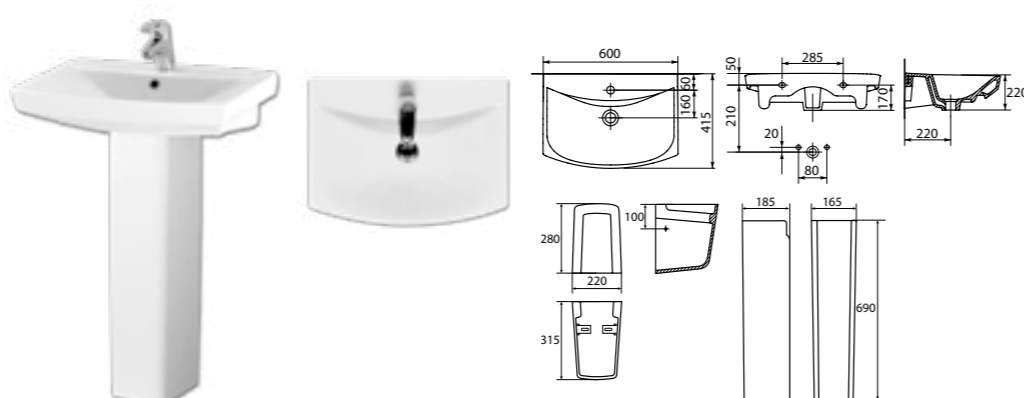

Санфаянс

| **Cersanit** |

пьедесталы

Умывальник CARINA 60
с одним отверстием
600 x 415 мм

Пьедестал CARINA
для раковины CAR 50/55/60