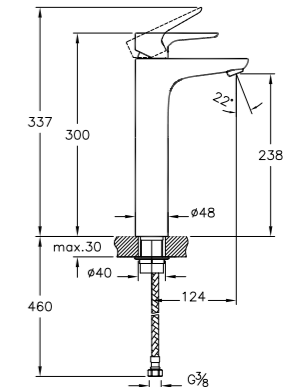

A42445EXP
Смеситель SOLID S душ

A41936EXP
Смеситель FLO S умывальник

A41937EXP
Смеситель FLO S ванна/душ

A41984EXP
Смеситель MINIMAX S умывальник

A41990EXP
Смеситель MINIMAX S умывальник
высокий

A41994EXP*
Смеситель MINIMAX S ванна-душ

* Смеситель не комплектуется душевой лейкой и шлангом