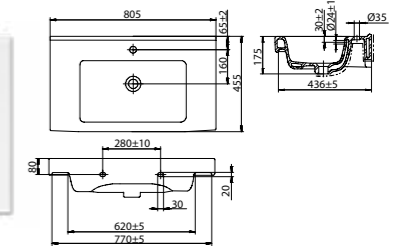

Умывальник GRAND 80 с одним отверстием