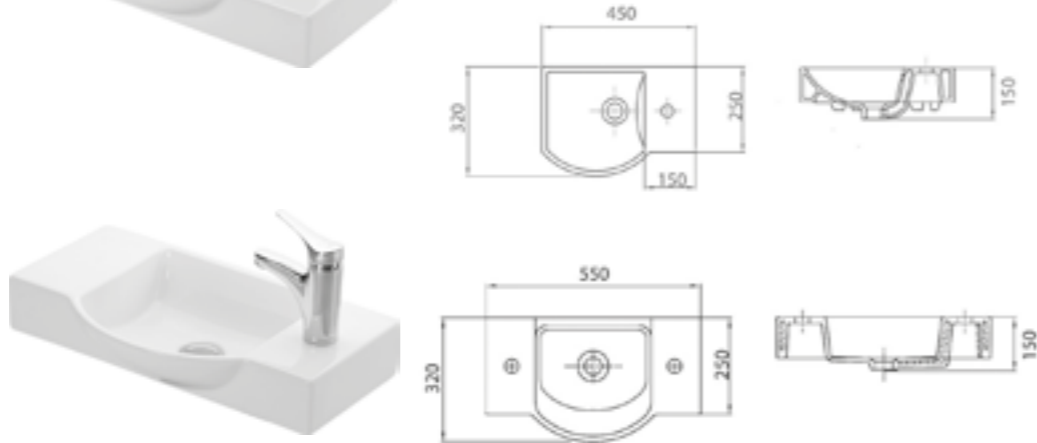

Умывальник мебельный  
LITOS 55 отв. д/смесит.  
справа

Умывальник  
на столешницу  
EDGE 50/55

Умывальник  
на столешницу  
INFINITY 60

Умывальник на столешницу  
VITALE 59

Умывальник на столешницу  
ELEGANCE 60