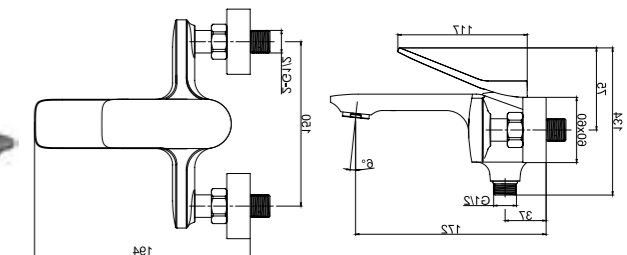

Смесители

| Cersanit |

Смесители

| Cersanit |

Смеситель ODRA для раковины
однорычажный клик-клак

Смеситель ODRA для раковины
высокий однорычажный клик-клак

Смеситель ODRA для ванны
однорычажный