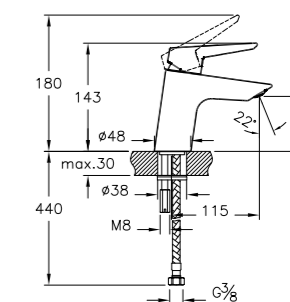

A42444EXP*
Смеситель SOLID S ванна-душ