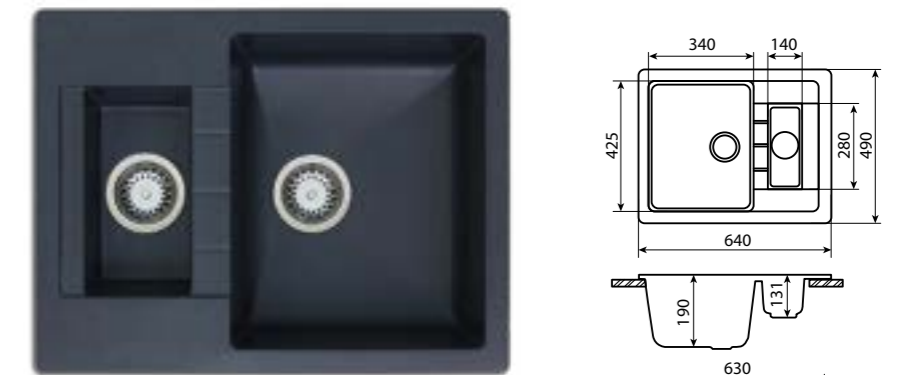

Керамогранитные мойки

| Alcora |

Мойка ОФЕЛИЯ
565 x 490 мм,
сифон в комплекте

Варианты цвета:
антрацит / шоколад / серый

шоколад

антрацит

серый

Мойка ПРАКТИК (G-017)
640 x 492 мм,
сифон в комплекте

Варианты цвета:
сахара / антрацит / серый / жасмин

серый

жасмин

антрацит

сахара

Керамогранитные мойки

| Alcora |