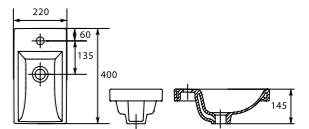

Умывальник ERICA ERI61  
с одним отверстием  
610 x 480 мм

Умывальник ERICA ERI70  
с одним отверстием  
700 x 480 мм

Умывальник ERICA ERI80  
с одним отверстием  
800 x 510 мм

Умывальник СОМО 40  
с одним отверстием  
для мебели  
400 x 220 мм