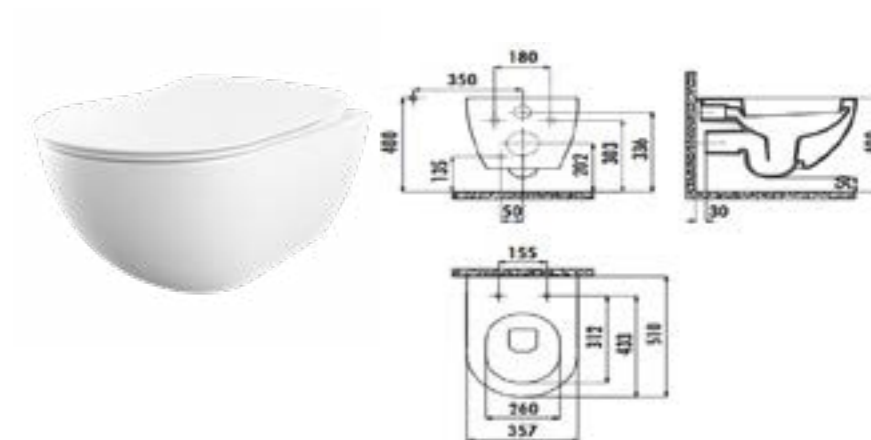

Унитаз подвесной безободковый FREE с сиденьем FREE/DUCK белый матовый