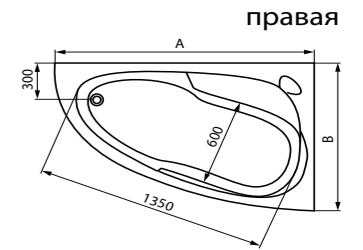

Ванны

| Cersanit |

акриловые ванны

Ванна CREA
1500x750 мм

Ванна CREA
1700x750 мм

Ванны

| Cersanit |

акриловые ванны

Ванна JOANNA правая 1500 x 950 мм
Ванна JOANNA правая 1600x950 мм

Возможна установка на раму
или ножки для акриловой ванны 01

Ванна JOANNA левая 1500 x 950 мм
Ванна JOANNA левая 1600x950 мм

Возможна установка на раму
или ножки для акриловой ванны 01

Панель для ванны JOANNA
правая/левая 1500

Панель для ванны Жоанпа левая/
правая 160

Рама для ванн JOANNA 150

Рама для ванны JOANNA 160

Ванна	A	B
140	1400	900
150	1500	950

Ванна	A	B
140	1400	900
150	1500	950