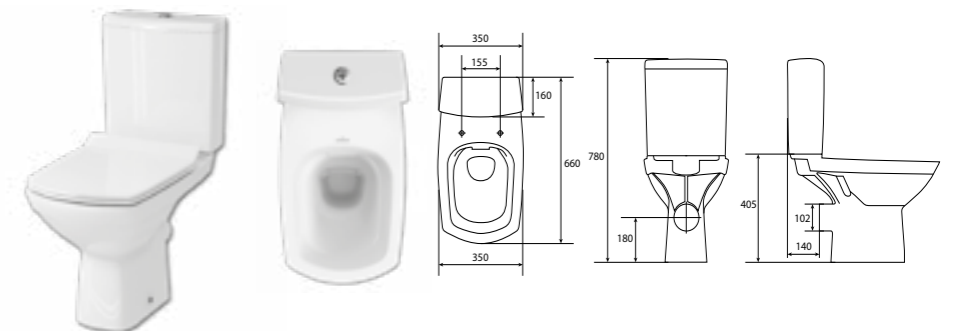

# | Cersanit |

компакты

Компакт STREET FUSION NEW CLEAN ON с сиденьем дюропласт SLIM, микролифт, EASY-OFF

Компакт CITY NEW CLEAN ON lift, с сиденьем дюропласт SLIM, микролифт, EASY-OFF

Компакт CARINA NEW CLEAN ON 011 3/5 с сиденьем дюропласт SLIM, микролифт, EASY-OFF