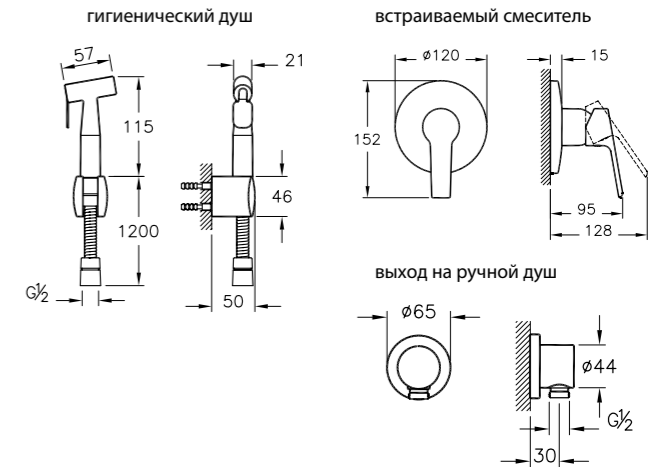

A49227EXP
Набор смесителей SOLID S

A49153EXP
Набор смесителей MINIMAX S штанга

A49226EXP
Набор для скрытого монтажа SOLID S
с гигиеническим душем

* Подходит под все смесители ванна-душ
Гарантия на смесители VITRA – 7 лет