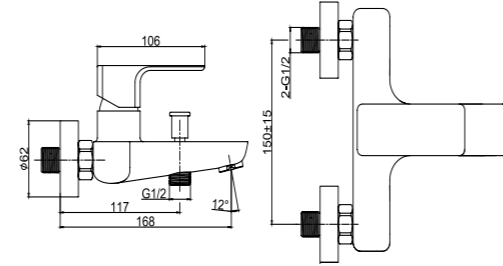

Смеситель GEO для ванны
однорычажный