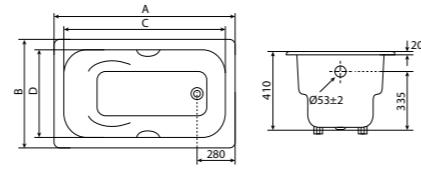

Ванны

| Goldman |

чугунные ванны

- Ванна DONNI 1500x750x420 мм с ручками
- Ванна DONNI 1600x750x420 мм с ручками
- Ванна DONNI 1700x750x420 мм с ручками
- Ванна DONNI 1800x800x450 мм с ручками
- Ванна DONNI 1800x800x450 мм без ручек