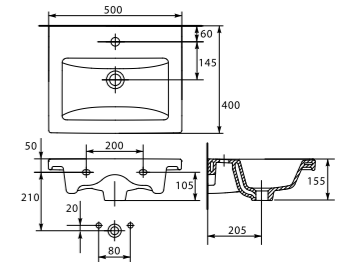

Умывальник СОМО 50
с одним отверстием
для мебели
500 x 400 мм