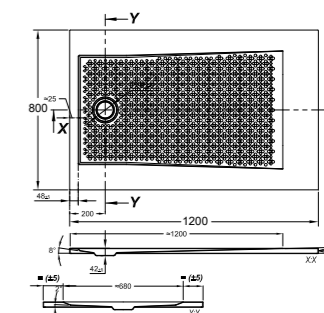

Поддоны

стальные поддоны

Душевой поддон стальной
EASYSLIM 120x80x3 антислип