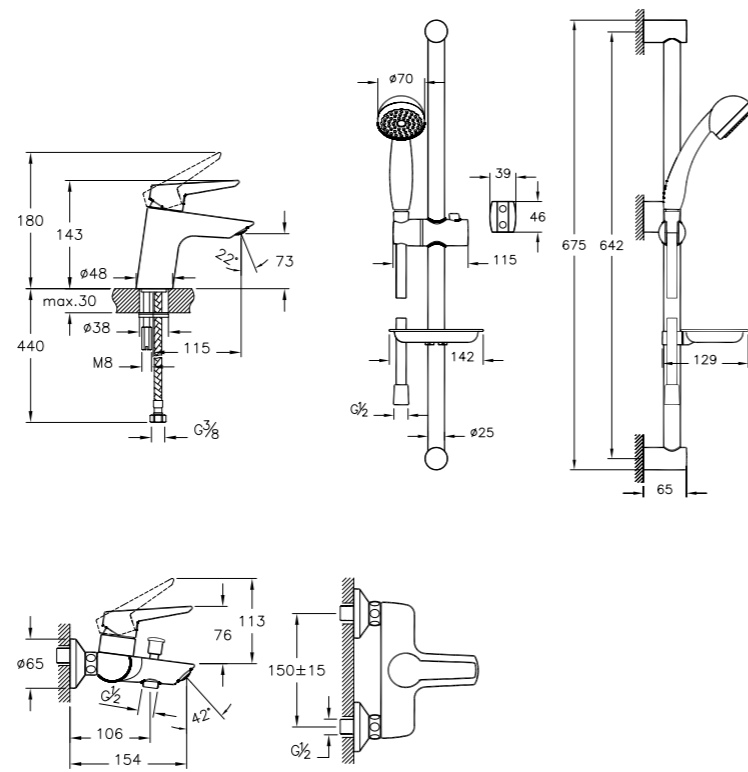

Смеситель для умывальника

Смеситель ванна-душ

A49153EXP  
Набор смесителей MINIMAX S штанга

Смеситель для умывальника

Смеситель ванна-душ

A49226EXP  
Набор для скрытого монтажа SOLID S  
с гигиеническим душем