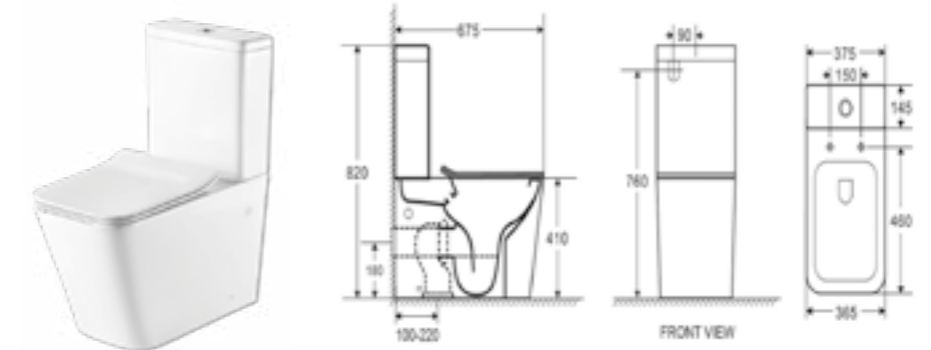

LT-2093A-R
Компакт PRIMAVERA 3/6
безбодковый с легкоъемным сиденьем
дюропласт, микролифт