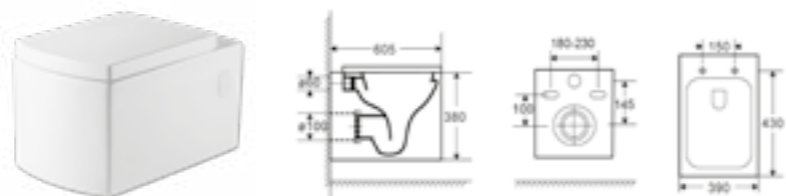

LT-016E
Унитаз подвесной LIMPIO
с сиденьем дюропласт, микролифт