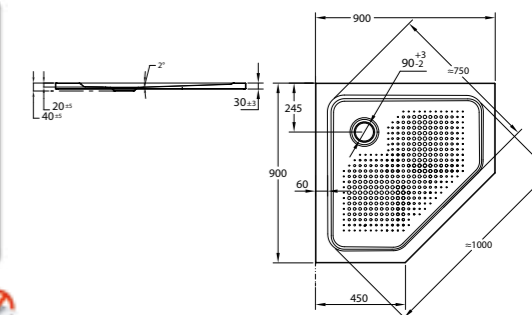

Эта модель имеет плоский элегантный поддон и вневременной дизайн, обеспечивающий достаточное использование пространства с отличной свободой передвижения.

Душевой поддон Easyslim будет привлекательным в любой ванной комнате. Это отличное решение для установки на уровне пола. Изделие является уникальным из-за расположения сливного клапана в верхней части поддона. Благодаря тому, что края поддона имеют прямые углы, поддон Easyslim гармонично сочетается с напольной плиткой, создавая впечатление единого уникального рисунка.

Поддон соответствует стандартам ISO 28706-1, ISO 28706-2, EN 14527, изготовлен из 100% утилизируемого материала. Имеет антискользящее покрытие.

Гарантия на поддон 30 лет с момента продажи. В комплект входит звукоизоляционный комплекс, сливной клапан с сифоном.

Душевой поддон стальной
UNIVERSAL PENTAGONAL HG 90x90x3, антислип

Ультра плоский душевой поддон. Эта модель имеет элегантный, чистый и неподвластный времени дизайн, обеспечивающий достаточную свободу движений. Поддон является идеальным решением для установки на уровне пола. Изделие соответствует стандартам ISO 28706-1, ISO 28706-2, EN 14527 изготовлен из 100% утилизируемого материала. Имеет антискользящее покрытие.

Гарантия на поддон 30 лет с момента продажи. В комплект входит звукоизоляционный комплекс, сливной клапан с сифоном.