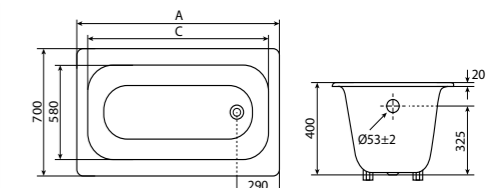

- Ванна CLASSIC 1000x700x400 мм
- Ванна CLASSIC 1200x700x400 мм
- Ванна CLASSIC 1300x700x400 мм
- Ванна CLASSIC 1400x700x400 мм
- Ванна CLASSIC 1500x700x400 мм
- Ванна CLASSIC 1600x700x400 мм
- Ванна CLASSIC 1700x700x400 мм

Ванна	A	B	C	D
1000	1000	820	640	
1200	1200	1010		
1300	1300	1110		
1400	1400	1210		

Ванна	A	C
1500	1500	1310
1600	1600	1410
1700	1700	1510

Отличительной особенностью чугунных ванн коллекции Goldman Classic является простота формы, выраженная в плавных линиях бортов и внутренней чаши, что придает изысканный внешний вид в сочетании с высокой функциональностью. Широкая размерная линейка позволяет подобрать ванну под любой размер ванной комнаты.

Ванны

| Goldman |

чугунные ванны

25 Срок службы не менее 25 лет

Эмаль высшего качества

Простота в обслуживании

Простая и быстрая система крепления ножек для ванны

Расширенная чаша

Крепление ручек не позволяет раскручиваться и приводит к сколам эмали

Ванна покрыта 3 слоями эмали из титановой пудры, имеет абсолютно ровную поверхность